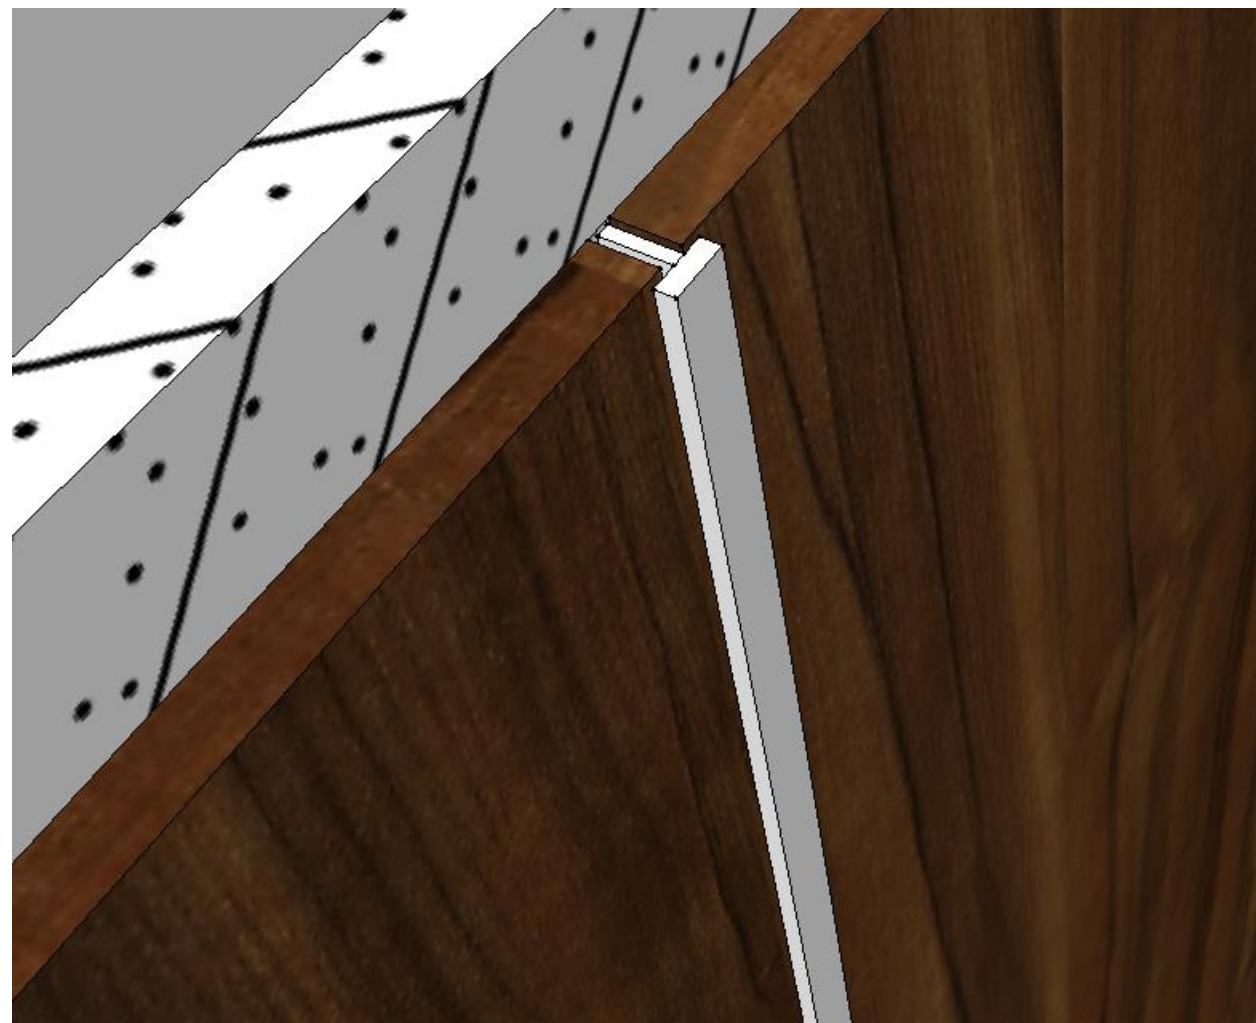

一、地面节点细节收口

金属条收边条大样图

1:1

木地板与墙面金属条

收口剖面图

1:1

地面与墙角收口
金属条收口剖面图

1:1

透光膜

T4灯管

20*20不锈钢收口条

墙砖金属条收口
剖面图

1:1

不同规格U形金属
收口条大样图

1:1

U形金属条收口
剖面图

1:1

金属条收边条大样图
1:1

T形金属条收口
剖面图
1:1

内凹式踢脚线灯光
做法剖面图

1:1

凹面踢脚线内凹灯光
做法剖面图

1:1

类型B直向踢脚线灯光做法
剖面图
1:1