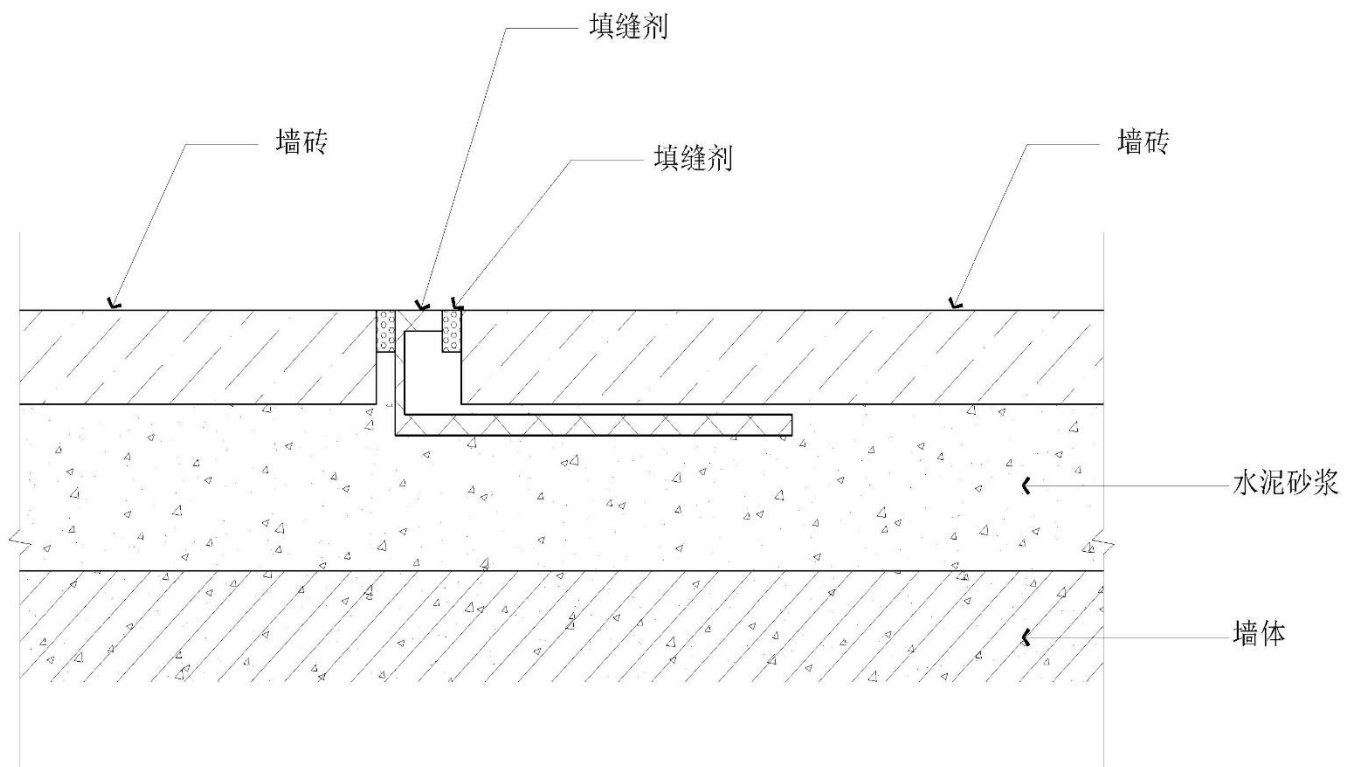

一、地面节点细节收口

金属条收边条大样图

1:1

木地板与墙面金属条

收口剖面图

1:1

地面与墙角收口
金属条收口剖面图

1:1

玻璃隔断地面固定
做法剖面图

1:1

石材与地板平面收口 (二)
剖面图

1:1

本例金属收边条应用
于平角收口的剖面图
1:1

地面灯带做法
剖面图

1:1

踏步灯带做法
剖面图
1:1

踏步灯带做法
剖面图
1:1

踏步灯带做法
剖面图
1:1

二、墙面节点细节收口

墙面金属扶手灯带
做法剖面图

1:1

墙面内凹式阳角灯带做法
剖面图

1:1

18