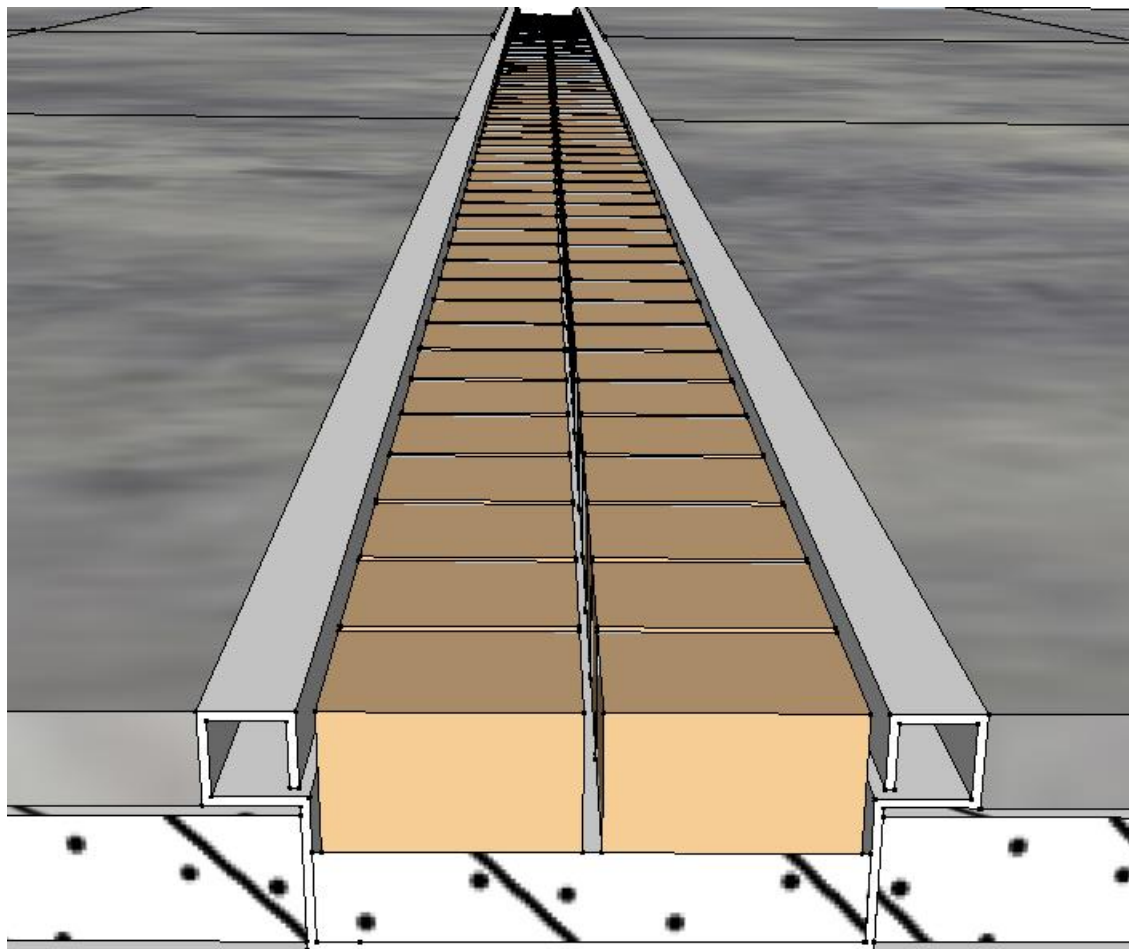

一、地面节点细节收口

金属条收边条大样图

1:1

木地板与墙面金属条

收口剖面图

1:1

地面与墙角收口
金属条收口剖面图

1:1

成品金属件大样图
1:1

墙砖内凹金属条做法
剖面图
1:1

金属收边条大样图
1:1

墙砖与墙漆平面收口
剖面图
1:1

马赛克平窗金属条
收口剖面图

1:1

三、顶面节点细节收口

15

15

50
25
300

200

50

四、灯光节点照明