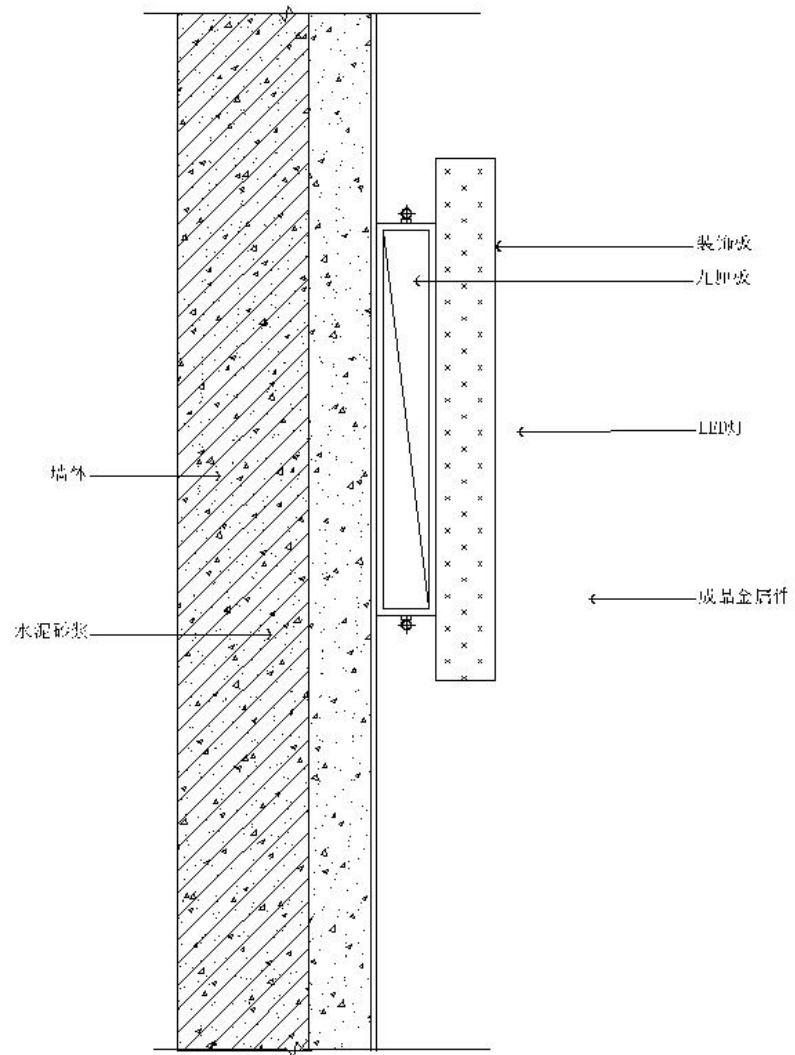

一、地面节点细节收口

金属条收边条大样图

1:1

木地板与墙面金属条

收口剖面图

1:1

地面与墙角收口
金属条收口剖面图

1:1

玻璃隔断地面固定
做法剖面图

1:1

石材与地板平面收口 (二)
剖面图

1:1

本例金属收边条应用
于平角收口的剖面图
1:1

地面灯带做法
剖面图

1:1

踏步灯带做法
剖面图
1:1

踏步灯带做法
剖面图
1:1

踏步灯带做法
剖面图
1:1

二、墙面节点细节收口

墙面金属扶手灯带
做法剖面图

1:1

墙面内凹式阳角灯带做法
剖面图

1:1

18

透光膜

T4灯管

20*20不锈钢收口条

墙砖金属条收口
剖面图

1:1

不同规格U形金属
收口条大样图

1:1

U形金属条收口
剖面图