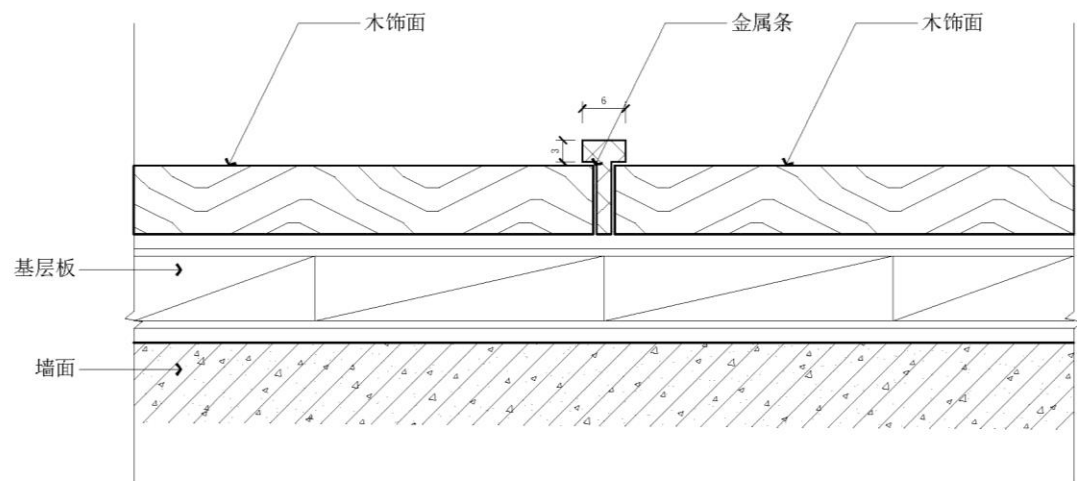

透光膜

T4灯管

20*20不锈钢收口条

墙砖金属条收口
剖面图

1:1

不同规格U形金属
收口条大样图

1:1

U形金属条收口
剖面图

1:1

金属条收边条大样图
1:1

T形金属条收口
剖面图
1:1

内凹式踢脚线灯光
做法剖面图

1:1

凹面踢脚线内凹灯光
做法剖面图

1:1

类型B直向踢脚线灯光做法
剖面图
1:1