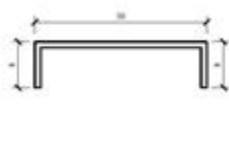

踏步灯带做法
剖面图
1:1

踏步灯带做法
剖面图
1:1

二、墙面节点细节收口

墙面金属扶手灯带
做法剖面图

1:1

墙面内凹式阳角灯带做法
剖面图

1:1

18

透光膜

T4灯管

20*20不锈钢收口条

墙砖金属条收口
剖面图

1:1

不同规格U形金属
收口条大样图

1:1

U形金属条收口
剖面图

1:1

金属条收边条大样图
1:1

T形金属条收口
剖面图
1:1

内凹式踢脚线灯光
做法剖面图

1:1

凹面踢脚线内凹灯光
做法剖面图

1:1

类型B直向踢脚线灯光做法
剖面图
1:1