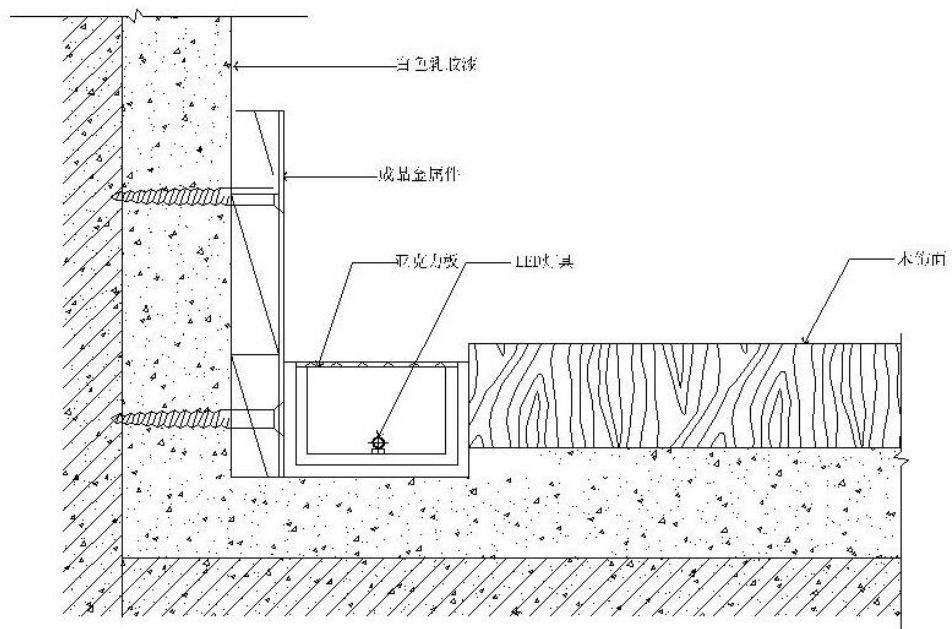

一、地面节点细节收口

金属条收边条大样图

1:1

木地板与墙面金属条

收口剖面图

1:1

地面与墙角收口
金属条收口剖面图

1:1

玻璃隔断地面固定
做法剖面图

1:1

石材与地板平面收口 (二)
剖面图

1:1

本例金属收边条应用
于平角收口的剖面图
1:1

地面灯带做法
剖面图

1:1

踏步灯带做法
剖面图
1:1

踏步灯带做法
剖面图
1:1

踏步灯带做法
剖面图
1:1

二、墙面节点细节收口

墙面金属扶手灯带
做法剖面图

1:1

墙面内凹式阳角灯带做法
剖面图

1:1

18