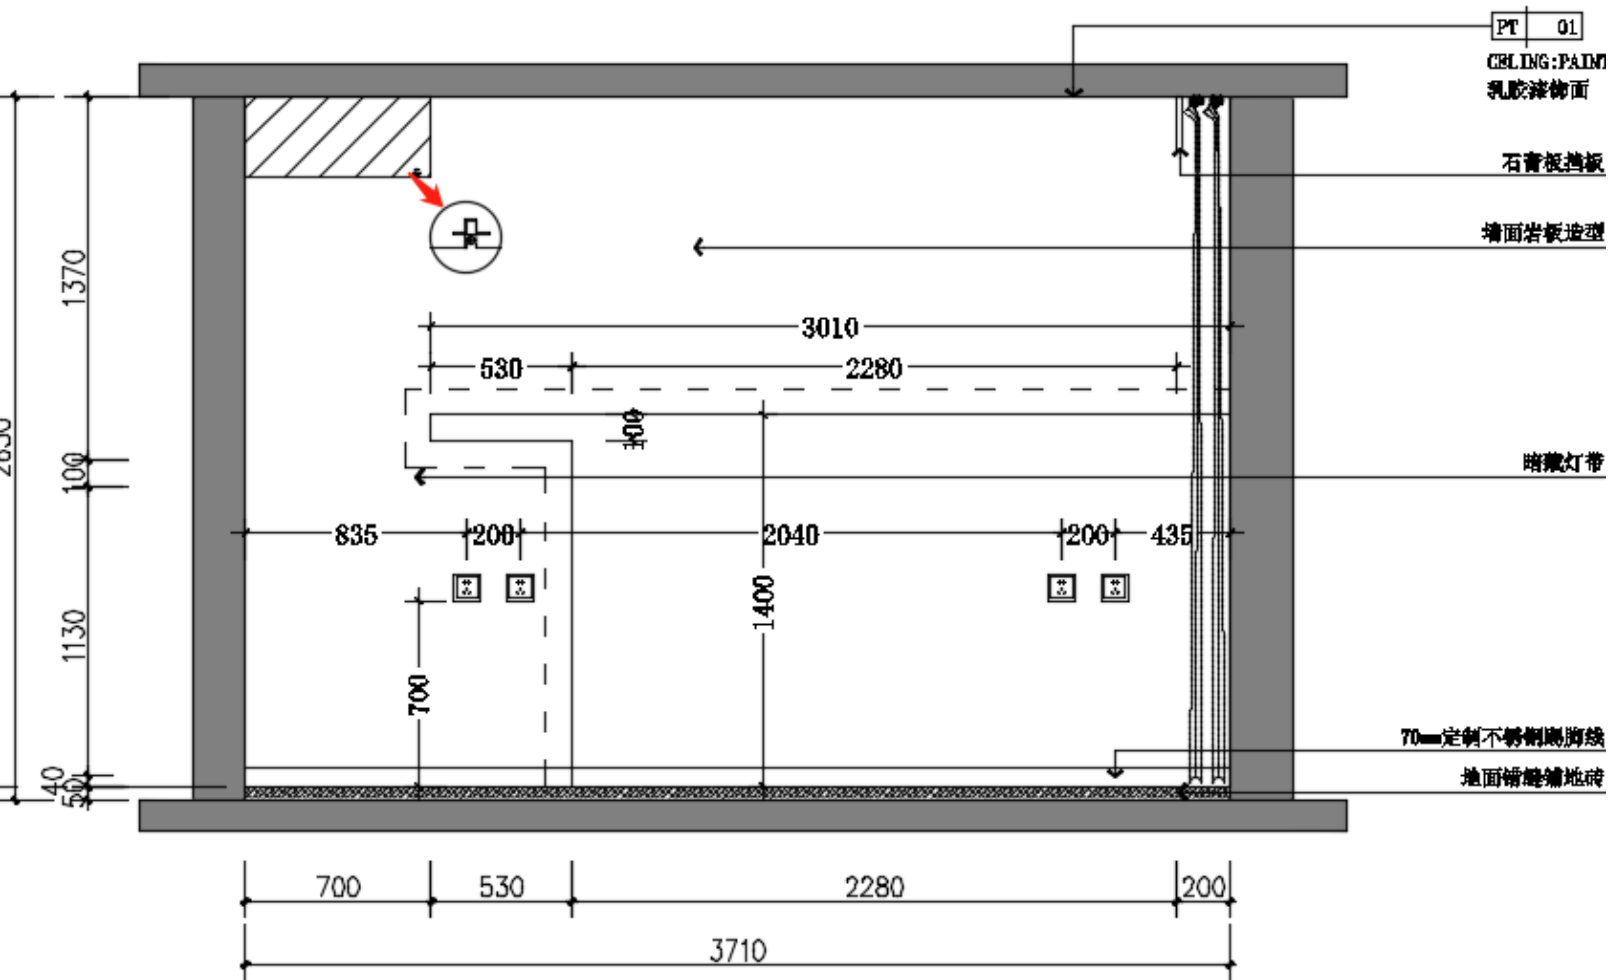

一、地面节点细节收口

金属条收边条大样图

1:1

木地板与墙面金属条

收口剖面图

1:1

地面与墙角收口
金属条收口剖面图

1:1

玻璃隔断地面固定
做法剖面图

1:1

石材与地板平面收口 (二)
剖面图

1:1

本例金属收边条应用
于平角收口的剖面图
1:1

地面灯带做法
剖面图

1:1

踏步灯带做法
剖面图
1:1

踏步灯带做法
剖面图
1:1

踏步灯带做法
剖面图
1:1

二、墙面节点细节收口

墙面金属扶手灯带
做法剖面图

1:1

墙面内凹式阳角灯带做法
剖面图

1:1

18

透光膜

T4灯管

20*20不锈钢收口条

墙砖金属条收口
剖面图

1:1

不同规格U形金属
收口条大样图

1:1

U形金属条收口
剖面图