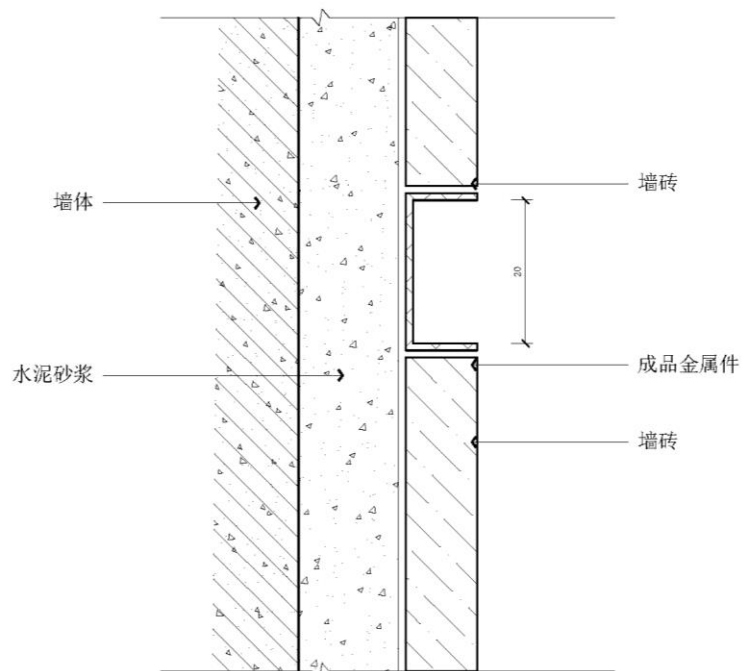

一、地面节点细节收口

金属条收边条大样图

1:1

木地板与墙面金属条

收口剖面图

1:1

地面与墙角收口
金属条收口剖面图

1:1

透光膜

T4灯管

20*20不锈钢收口条

墙砖金属条收口
剖面图

1:1

不同规格U形金属
收口条大样图

1:1

U形金属条收口
剖面图

1:1

金属条收边条大样图
1:1

T形金属条收口
剖面图
1:1

内凹式踢脚线灯光
做法剖面图

1:1

凹面踢脚线内凹灯光
做法剖面图

1:1

类型B直向踢脚线灯光做法
剖面图
1:1

成品金属件大样图
1:1

墙砖内凹金属条做法
剖面图
1:1

金属收边条大样图
1:1

墙砖与墙漆平面收口
剖面图
1:1

马赛克平窗金属条
收口剖面图

1:1

三、顶面节点细节收口

15