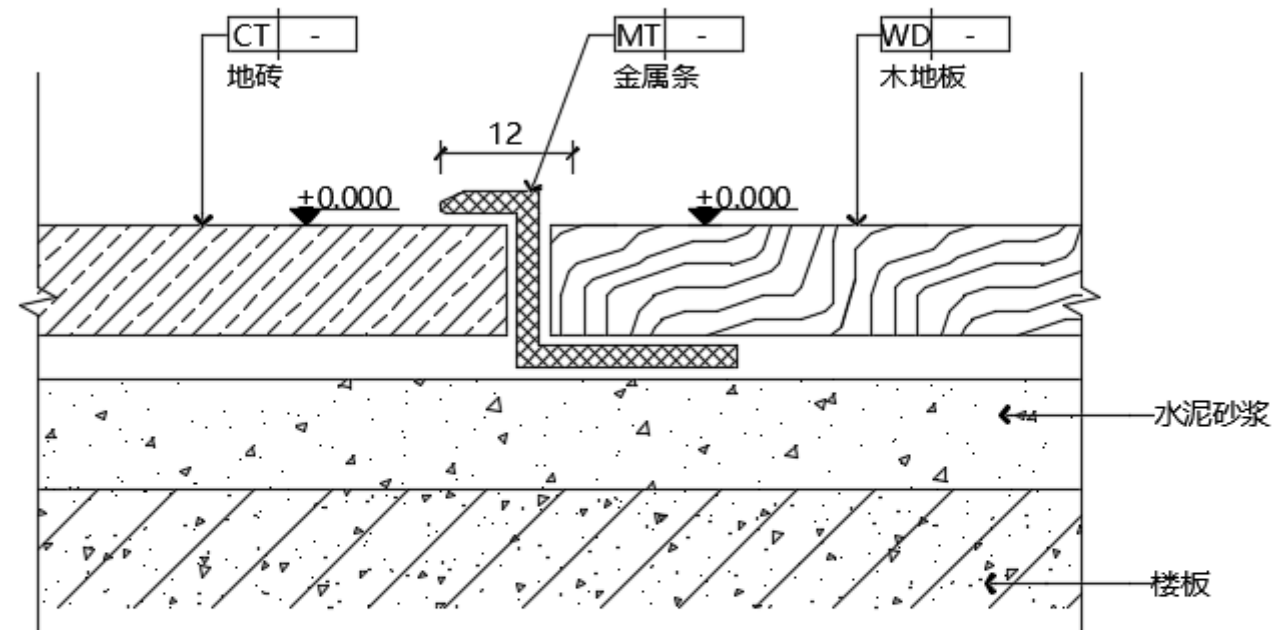

一、地面节点细节收口

金属条收边条大样图

1:1

木地板与墙面金属条

收口剖面图

1:1

地面与墙角收口
金属条收口剖面图

1:1

玻璃隔断地面固定
做法剖面图

1:1

石材与地板平面收口 (二)
剖面图

1:1

本例金属收边条应用
于平角收口的剖面图
1:1

地面灯带做法
剖面图

1:1

踏步灯带做法
剖面图
1:1