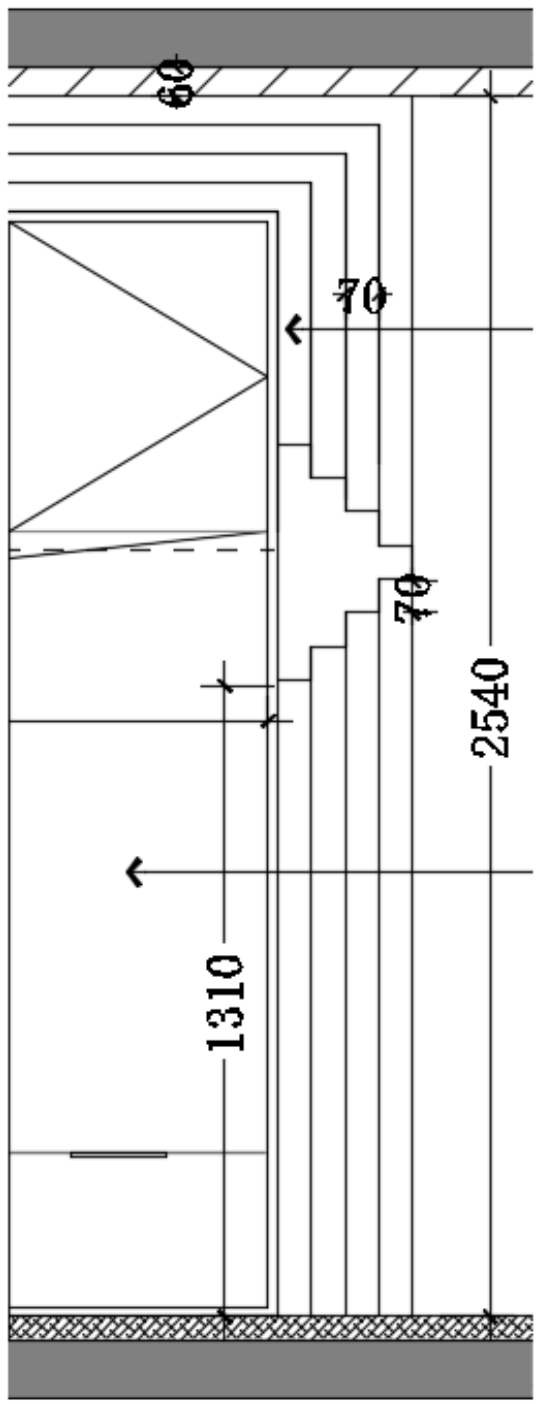

一、地面节点细节收口

金属条收边条大样图

1:1

木地板与墙面金属条

收口剖面图

1:1

地面与墙角收口
金属条收口剖面图

1:1

玻璃隔断地面固定
做法剖面图

1:1

石材与地板平面收口 (二)
剖面图

1:1

本例金属收边条应用
于平角收口的剖面图
1:1

地面灯带做法
剖面图

1:1

踏步灯带做法
剖面图
1:1

踏步灯带做法
剖面图
1:1

踏步灯带做法
剖面图
1:1

二、墙面节点细节收口

墙面金属扶手灯带
做法剖面图

1:1

墙面内凹式阳角灯带做法
剖面图

1:1

18

透光膜

T4灯管

20*20不锈钢收口条

墙砖金属条收口
剖面图

1:1

不同规格U形金属
收口条大样图

1:1

U形金属条收口
剖面图