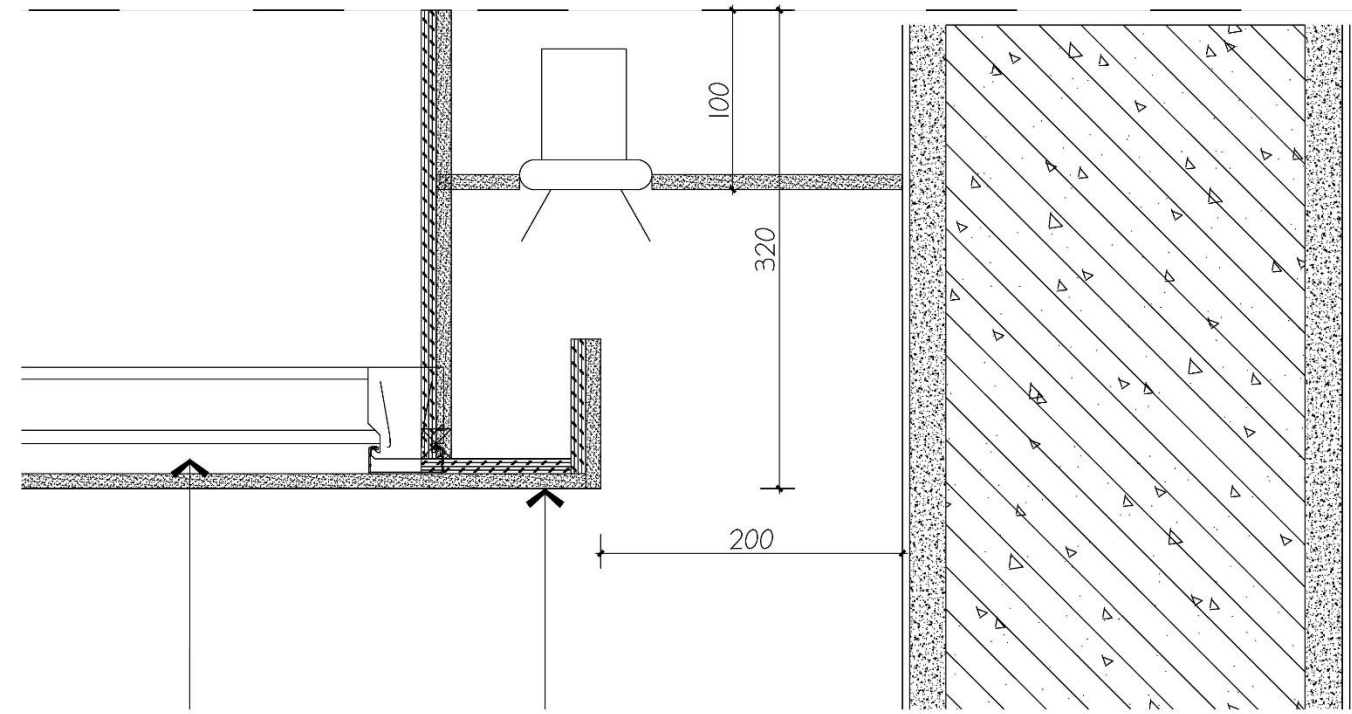

一、地面节点细节收口

金属条收边条大样图

1:1

木地板与墙面金属条

收口剖面图

1:1

地面与墙角收口
金属条收口剖面图

1:1

1:1

金属条收边条大样图
1:1

T形金属条收口
剖面图
1:1

内凹式踢脚线灯光
做法剖面图

1:1

凹面踢脚线内凹灯光
做法剖面图

1:1

类型B直向踢脚线灯光做法
剖面图
1:1

成品金属件大样图
1:1

墙砖内凹金属条做法
剖面图
1:1

金属收边条大样图
1:1

墙砖与墙漆平面收口
剖面图
1:1

马赛克平窗金属条
收口剖面图

1:1

三、顶面节点细节收口

15

15

50
25
300

200

50

四、灯光节点照明