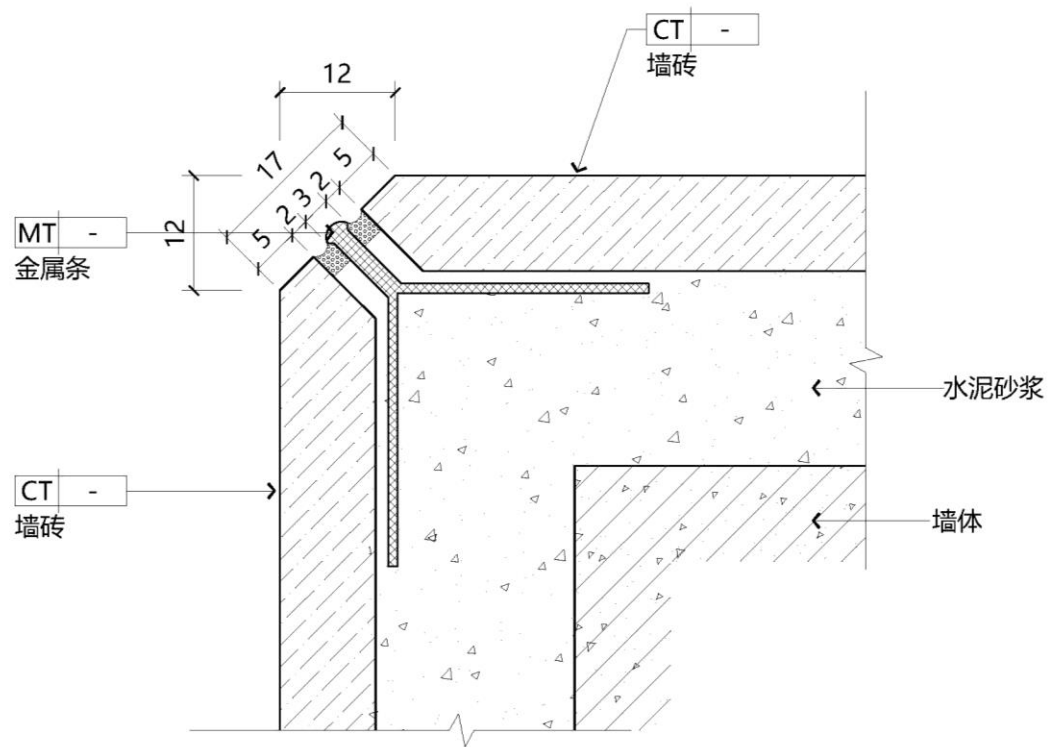

玻璃隔断地面固定
做法剖面图

1:1

石材与地板平面收口 (二)
剖面图

1:1

本例金属收边条应用
于平角收口的剖面图
1:1

地面灯带做法
剖面图

1:1

踏步灯带做法
剖面图
1:1

踏步灯带做法
剖面图
1:1

踏步灯带做法
剖面图
1:1

二、墙面节点细节收口

墙面金属扶手灯带
做法剖面图

1:1

墙面内凹式阳角灯带做法
剖面图

1:1

18

透光膜

T4灯管

20*20不锈钢收口条

墙砖金属条收口
剖面图

1:1

不同规格U形金属
收口条大样图

1:1

U形金属条收口
剖面图