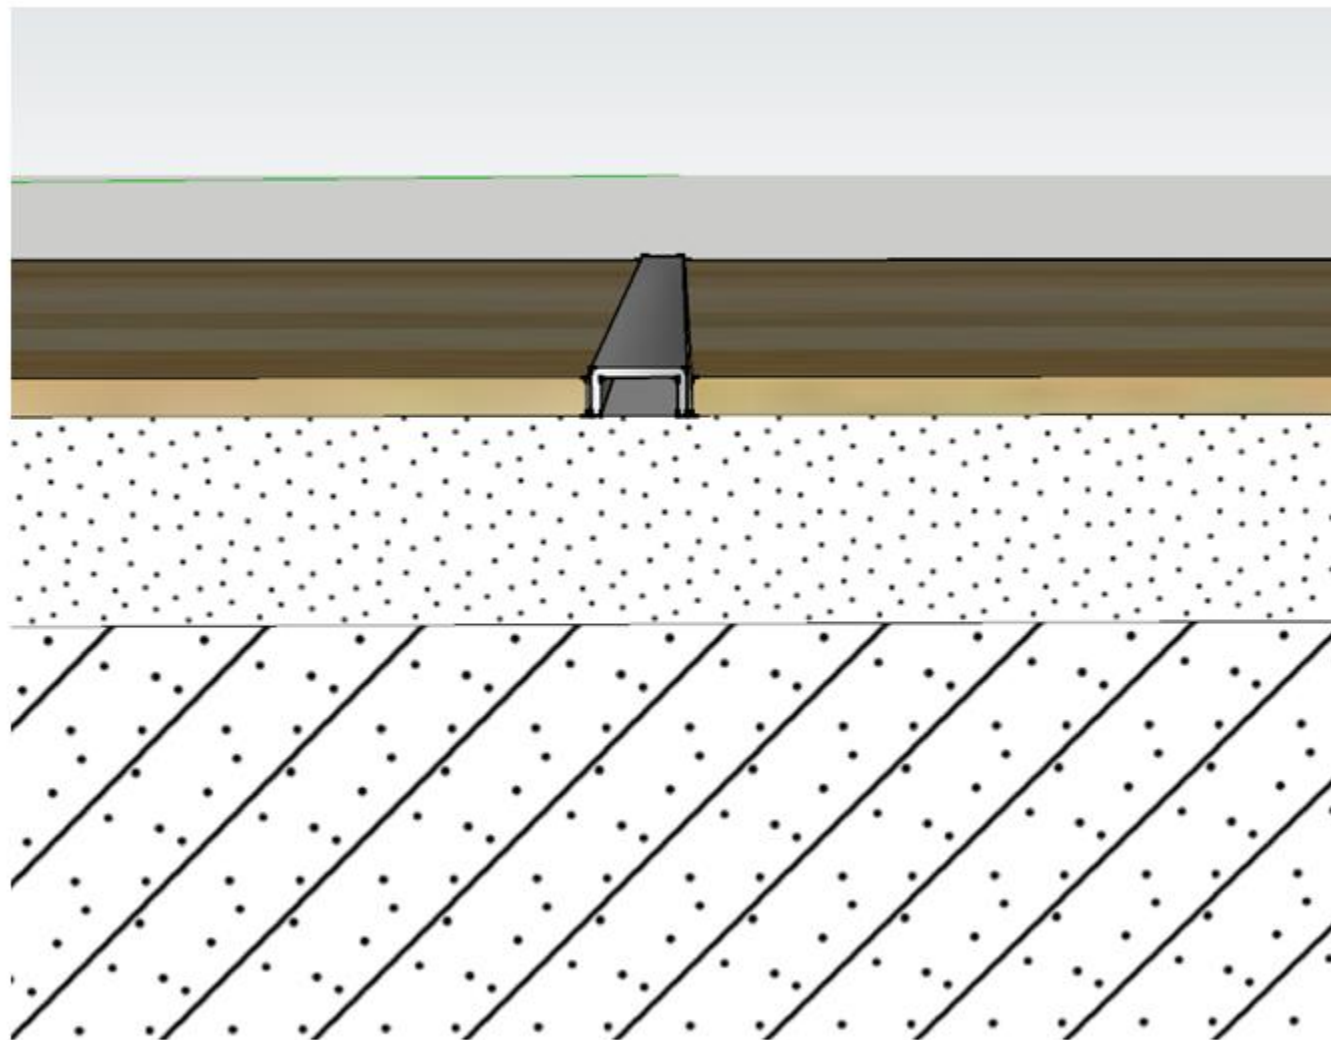

一、地面节点细节收口

金属条收边条大样图

1:1

木地板与墙面金属条

收口剖面图

1:1

地面与墙角收口
金属条收口剖面图

1:1

玻璃隔断地面固定
做法剖面图

1:1

石材与地板平面收口 (二)
剖面图

1:1

本例金属收边条应用
于平角收口的剖面图
1:1

地面灯带做法
剖面图

1:1

踏步灯带做法
剖面图
1:1

透光膜

T4灯管

20*20不锈钢收口条

墙砖金属条收口
剖面图

1:1

不同规格U形金属
收口条大样图

1:1

U形金属条收口
剖面图