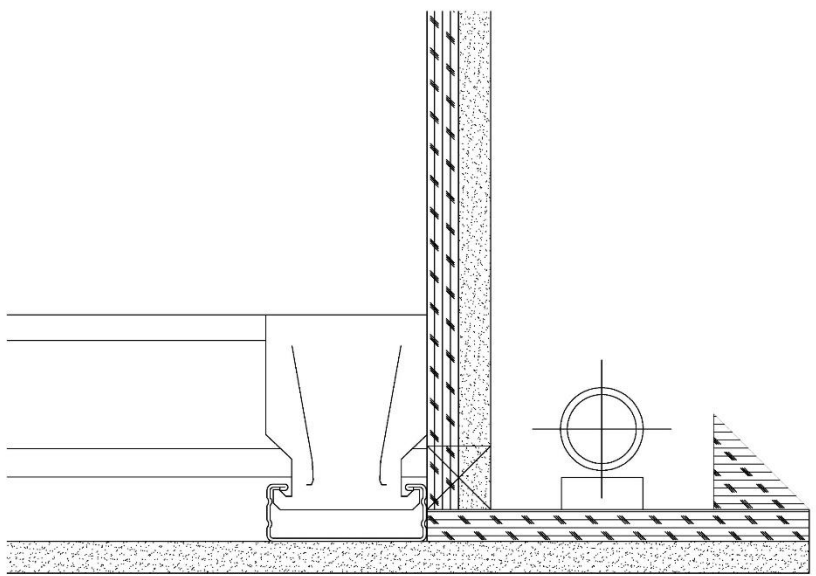

一、地面节点细节收口

金属条收边条大样图

1:1

木地板与墙面金属条

收口剖面图

1:1

地面与墙角收口
金属条收口剖面图

1:1

1:1

金属条收边条大样图
1:1

T形金属条收口
剖面图
1:1

内凹式踢脚线灯光
做法剖面图

1:1

凹面踢脚线内凹灯光
做法剖面图

1:1

类型B直向踢脚线灯光做法
剖面图
1:1

成品金属件大样图
1:1

墙砖内凹金属条做法
剖面图
1:1

金属收边条大样图
1:1

墙砖与墙漆平面收口
剖面图
1:1

马赛克平窗金属条
收口剖面图

1:1

三、顶面节点细节收口

15

15

50
25
300

200

50

四、灯光节点照明