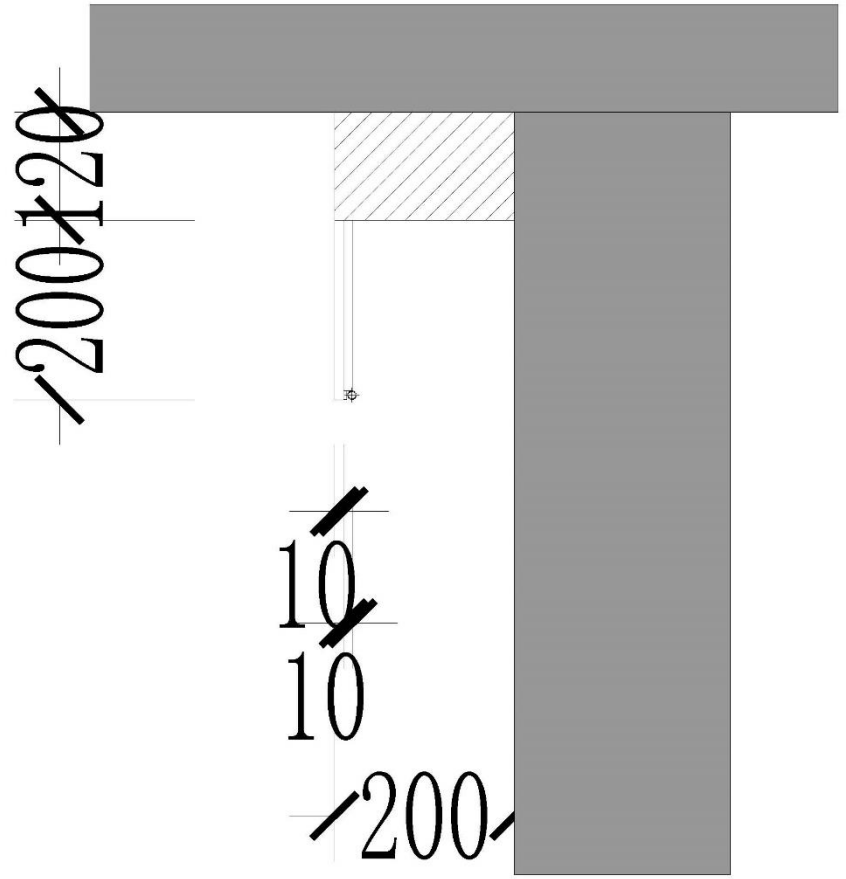

一、地面节点细节收口

金属条收边条大样图

1:1

木地板与墙面金属条

收口剖面图

1:1

地面与墙角收口
金属条收口剖面图

1:1

15

50
25
300

200

50

四、灯光节点照明