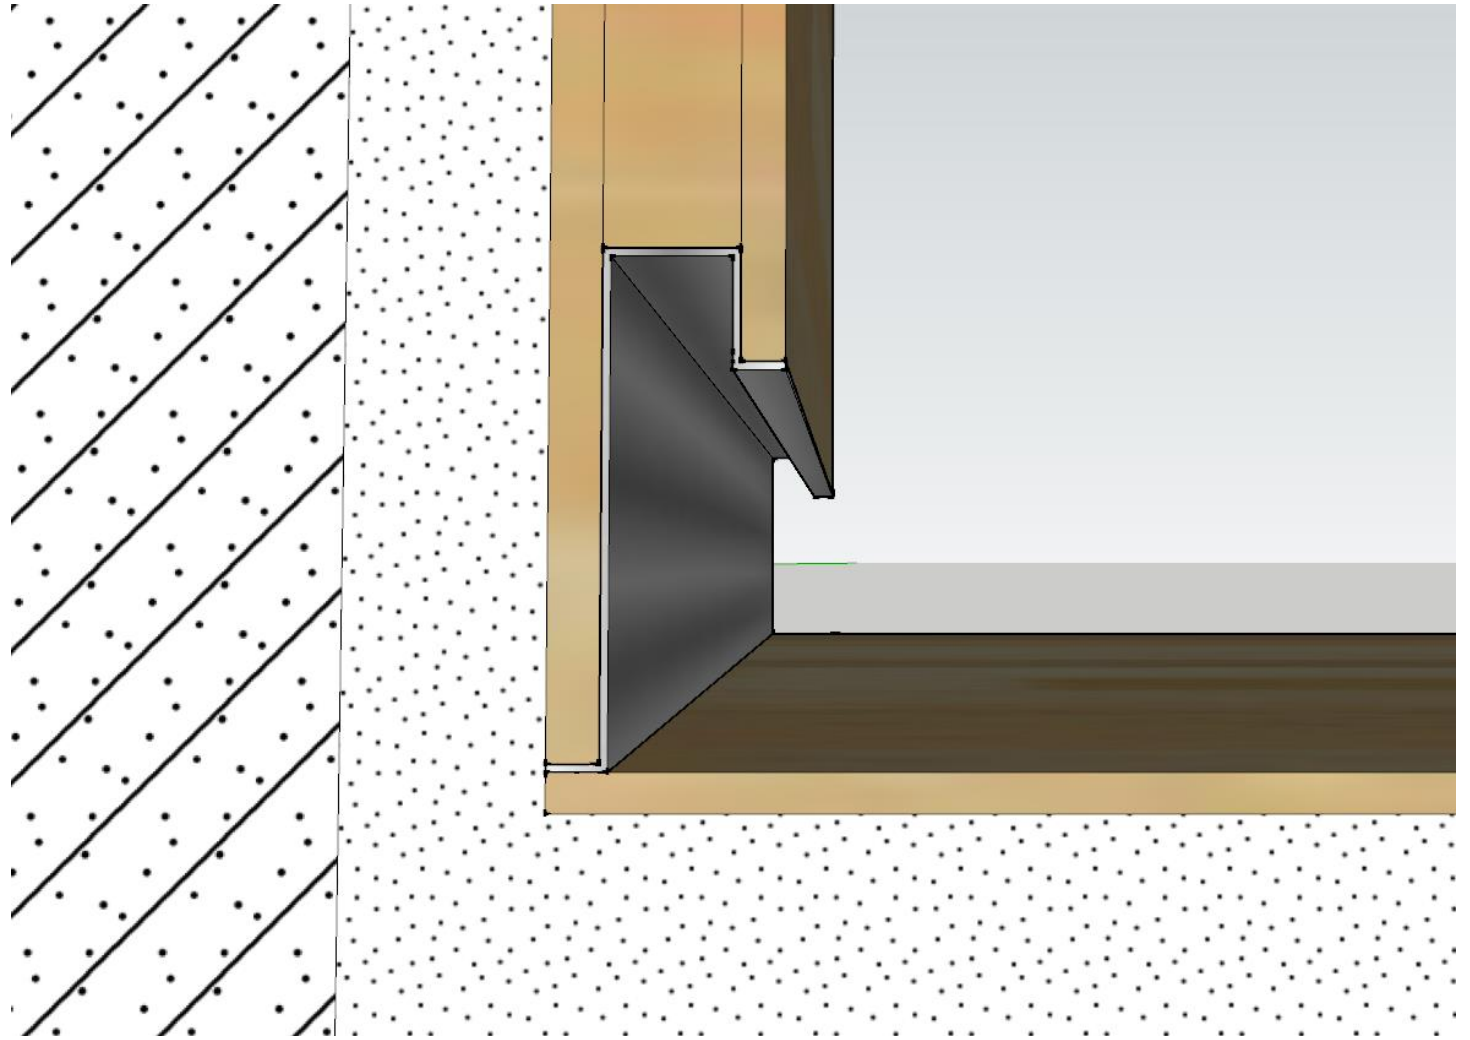

一、地面节点细节收口

金属条收边条大样图

1:1

木地板与墙面金属条

收口剖面图

1:1

地面与墙角收口
金属条收口剖面图

1:1

玻璃隔断地面固定
做法剖面图

1:1

石材与地板平面收口 (二)
剖面图

1:1

本例金属收边条应用
于平角收口的剖面图
1:1

地面灯带做法
剖面图

1:1

踏步灯带做法
剖面图
1:1

踏步灯带做法
剖面图
1:1

踏步灯带做法
剖面图
1:1

二、墙面节点细节收口

墙面金属扶手灯带
做法剖面图

1:1

墙面内凹式阳角灯带做法
剖面图

1:1

18

1:1

金属条收边条大样图
1:1

T形金属条收口
剖面图
1:1

内凹式踢脚线灯光
做法剖面图

1:1

凹面踢脚线内凹灯光
做法剖面图

1:1

类型B直向踢脚线灯光做法
剖面图
1:1