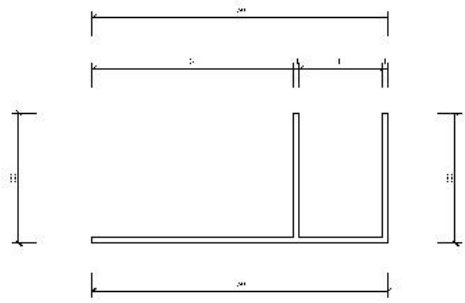

一、地面节点细节收口

金属条收边条大样图

1:1

木地板与墙面金属条

收口剖面图

1:1

地面与墙角收口
金属条收口剖面图

1:1

玻璃隔断地面固定
做法剖面图

1:1

石材与地板平面收口 (二)
剖面图

1:1

本例金属收边条应用
于平角收口的剖面图
1:1

地面灯带做法
剖面图

1:1

踏步灯带做法
剖面图
1:1

透光膜

T4灯管

20*20不锈钢收口条

墙砖金属条收口
剖面图

1:1

不同规格U形金属
收口条大样图

1:1

U形金属条收口
剖面图