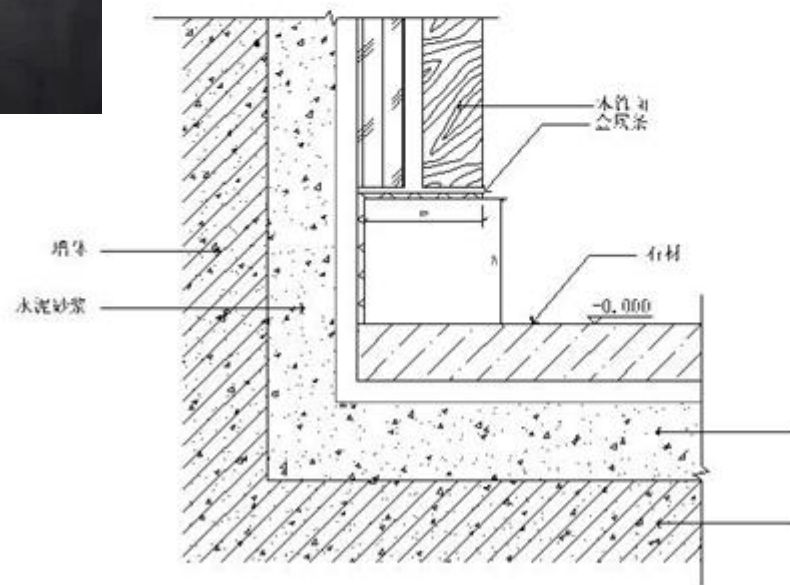

一、地面节点细节收口

金属条收边条大样图

1:1

木地板与墙面金属条

收口剖面图

1:1

地面与墙角收口
金属条收口剖面图

1:1

玻璃隔断地面固定
做法剖面图

1:1

石材与地板平面收口 (二)
剖面图

1:1

本例金属收边条应用
于平角收口的剖面图
1:1

地面灯带做法
剖面图

1:1

踏步灯带做法
剖面图
1:1