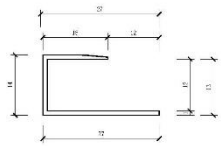

一、地面节点细节收口

金属条收边条大样图

1:1

木地板与墙面金属条

收口剖面图

1:1

地面与墙角收口
金属条收口剖面图

1:1

玻璃隔断地面固定
做法剖面图

1:1

石材与地板平面收口 (二)
剖面图

1:1

本例金属收边条应用
于平角收口的剖面图
1:1

地面灯带做法
剖面图

1:1

踏步灯带做法
剖面图
1:1