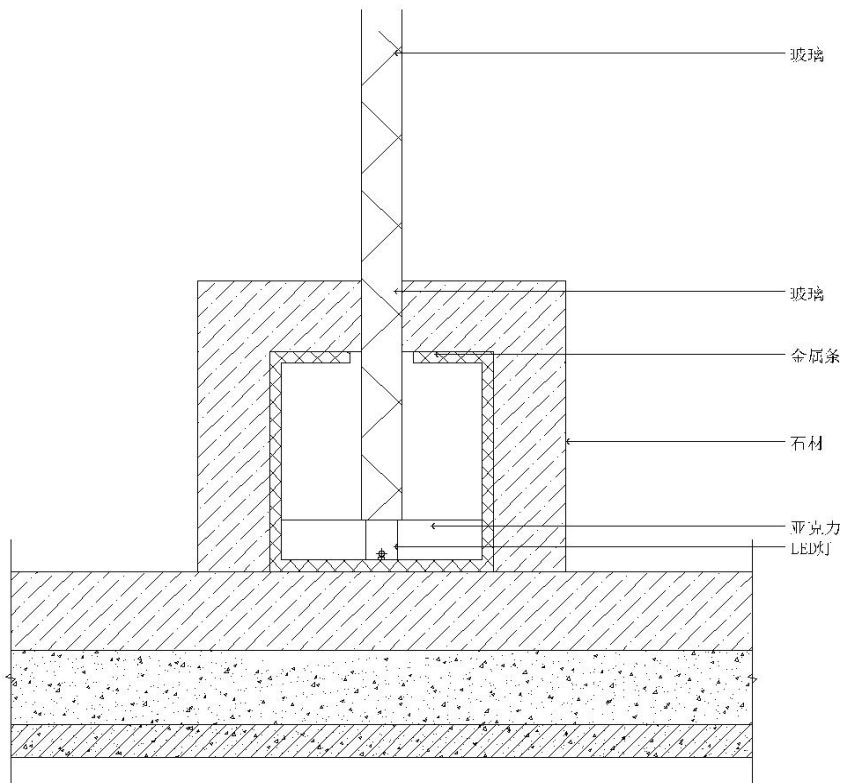

一、地面节点细节收口

金属条收边条大样图

1:1

木地板与墙面金属条

收口剖面图

1:1

地面与墙角收口
金属条收口剖面图

1:1

玻璃隔断地面固定
做法剖面图

1:1

石材与地板平面收口 (二)
剖面图

1:1

本例金属收边条应用
于平角收口的剖面图
1:1

地面灯带做法
剖面图

1:1

踏步灯带做法
剖面图
1:1

踏步灯带做法
剖面图
1:1

踏步灯带做法
剖面图
1:1

二、墙面节点细节收口

墙面金属扶手灯带
做法剖面图

1:1

墙面内凹式阳角灯带做法
剖面图

1:1

18

透光膜

T4灯管

20*20不锈钢收口条

墙砖金属条收口
剖面图

1:1

不同规格U形金属
收口条大样图

1:1

U形金属条收口
剖面图