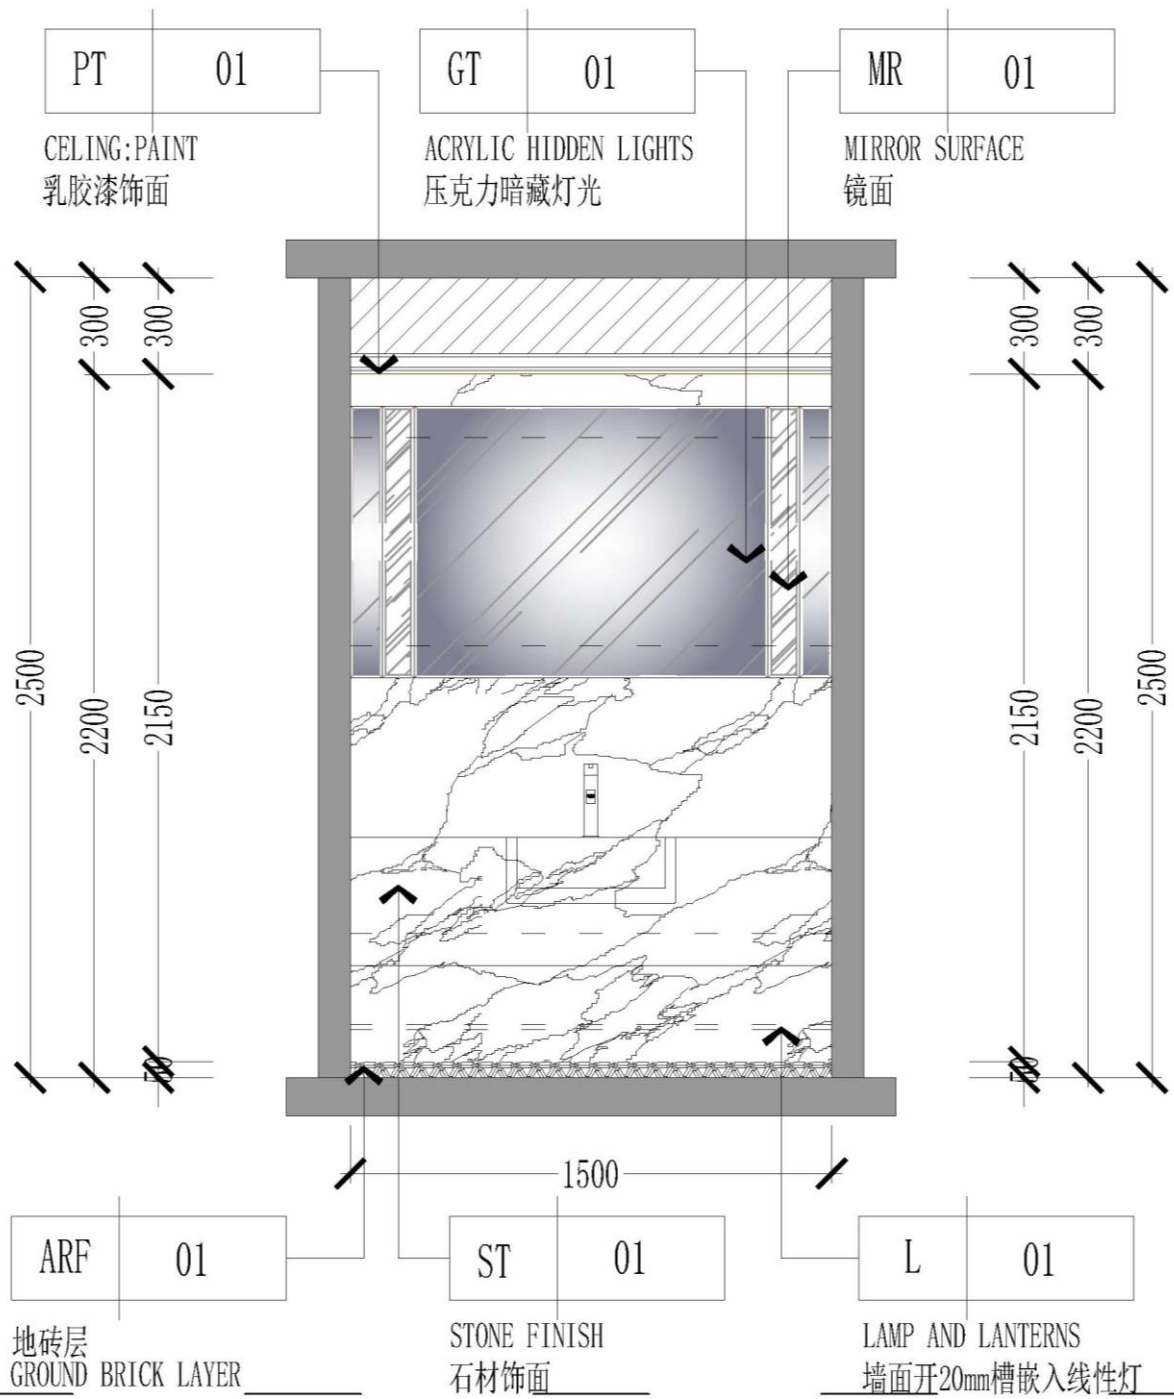

透光膜

T4灯管

20*20不锈钢收口条

墙砖金属条收口
剖面图

1:1

不同规格U形金属
收口条大样图

1:1

U形金属条收口
剖面图

1:1

金属条收边条大样图
1:1

T形金属条收口
剖面图
1:1

内凹式踢脚线灯光
做法剖面图

1:1

凹面踢脚线内凹灯光
做法剖面图

1:1

类型B直向踢脚线灯光做法
剖面图
1:1

成品金属件大样图
1:1

墙砖内凹金属条做法
剖面图
1:1

金属收边条大样图
1:1

墙砖与墙漆平面收口
剖面图
1:1

马赛克平窗金属条
收口剖面图

1:1

三、顶面节点细节收口

15

15

50
25
300

200

50

四、灯光节点照明