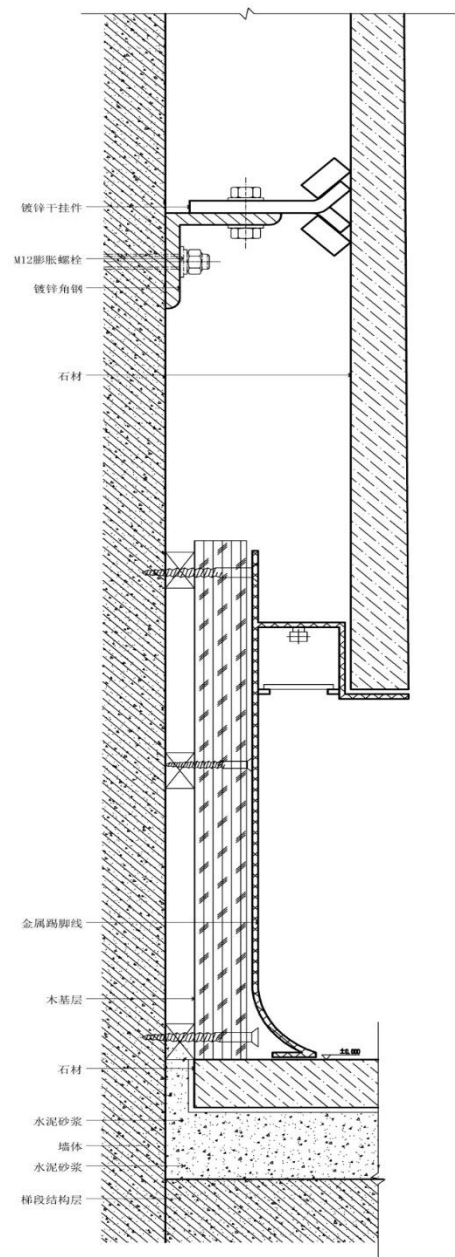

一、地面节点细节收口

金属条收边条大样图

1:1

木地板与墙面金属条

收口剖面图

1:1

地面与墙角收口
金属条收口剖面图

1:1

透光膜

T4灯管

20*20不锈钢收口条

墙砖金属条收口
剖面图

1:1

不同规格U形金属
收口条大样图

1:1

U形金属条收口
剖面图

1:1

金属条收边条大样图
1:1

T形金属条收口
剖面图
1:1

内凹式踢脚线灯光
做法剖面图

1:1

凹面踢脚线内凹灯光
做法剖面图

1:1

类型B直向踢脚线灯光做法
剖面图
1:1

成品金属件大样图
1:1

墙砖内凹金属条做法
剖面图
1:1

金属收边条大样图
1:1

墙砖与墙漆平面收口
剖面图
1:1

马赛克平窗金属条
收口剖面图

1:1

三、顶面节点细节收口

15