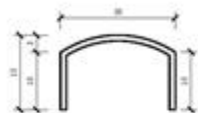

一、地面节点细节收口

金属条收边条大样图

1:1

木地板与墙面金属条

收口剖面图

1:1

地面与墙角收口
金属条收口剖面图

1:1

踏步灯带做法
剖面图
1:1

踏步灯带做法
剖面图
1:1

二、墙面节点细节收口

墙面金属扶手灯带
做法剖面图

1:1

墙面内凹式阳角灯带做法
剖面图

1:1

18

透光膜

T4灯管

20*20不锈钢收口条

墙砖金属条收口
剖面图

1:1

不同规格U形金属
收口条大样图

1:1

U形金属条收口
剖面图

1:1

金属条收边条大样图
1:1

T形金属条收口
剖面图
1:1

内凹式踢脚线灯光
做法剖面图

1:1

凹面踢脚线内凹灯光
做法剖面图

1:1

类型B直向踢脚线灯光做法
剖面图
1:1