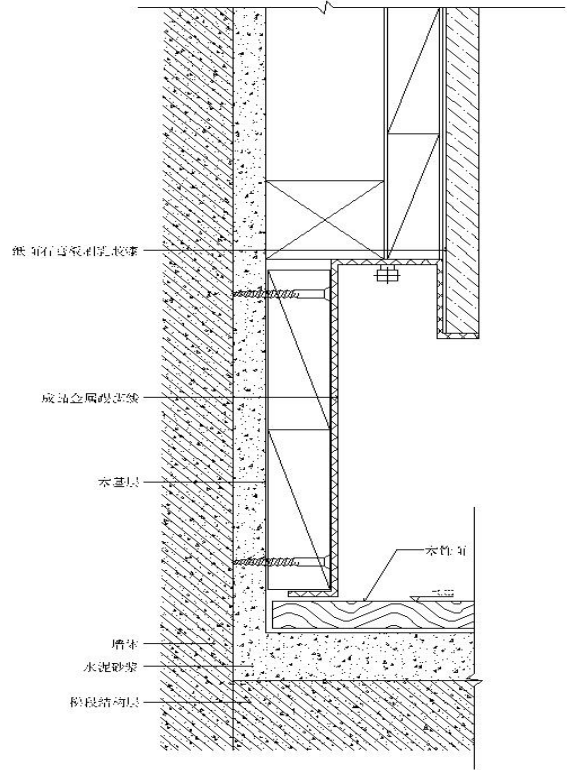

透光膜

T4灯管

20*20不锈钢收口条

墙砖金属条收口
剖面图

1:1

不同规格U形金属
收口条大样图

1:1

U形金属条收口
剖面图

1:1

金属条收边条大样图
1:1

T形金属条收口
剖面图
1:1

内凹式踢脚线灯光
做法剖面图

1:1

凹面踢脚线内凹灯光
做法剖面图

1:1

类型B直向踢脚线灯光做法
剖面图
1:1

成品金属件大样图
1:1

墙砖内凹金属条做法
剖面图
1:1

金属收边条大样图
1:1

墙砖与墙漆平面收口
剖面图
1:1

马赛克平窗金属条
收口剖面图

1:1

三、顶面节点细节收口

15