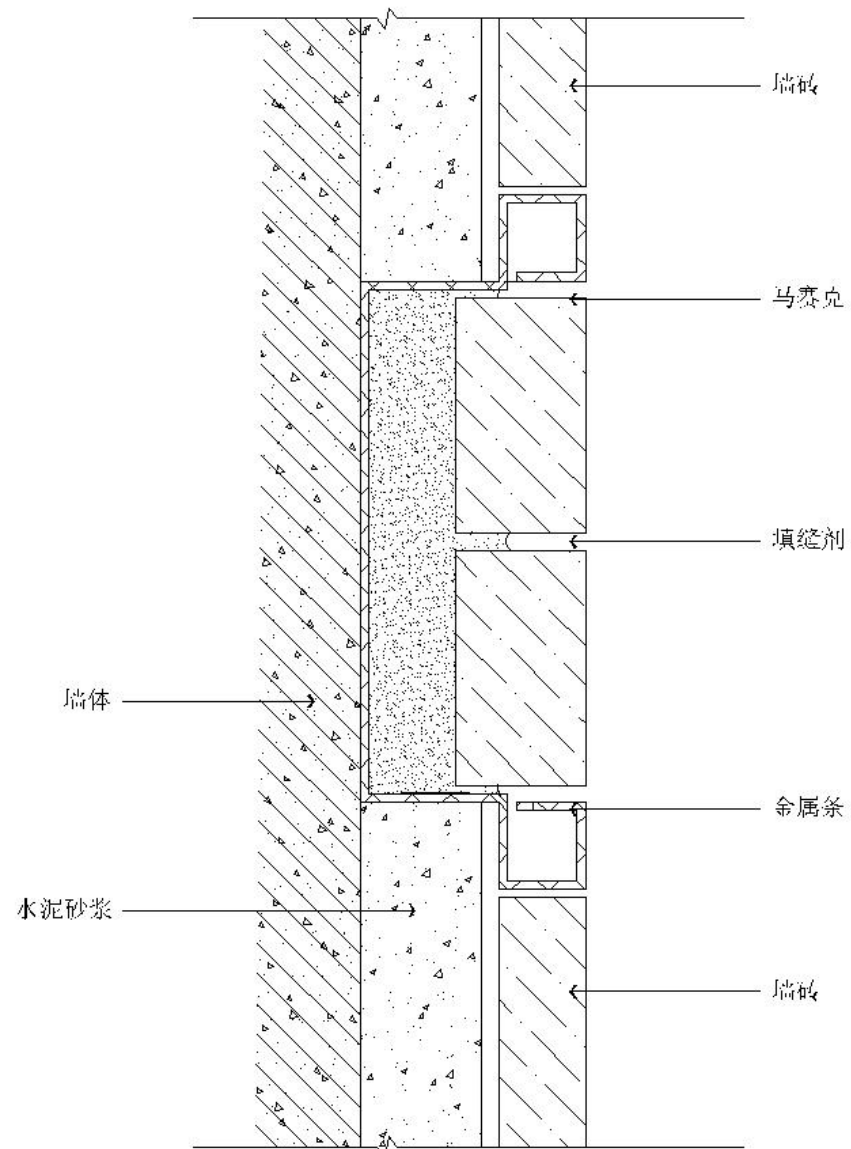

透光膜

T4灯管

20*20不锈钢收口条

墙砖金属条收口
剖面图

1:1

不同规格U形金属
收口条大样图

1:1

U形金属条收口
剖面图

1:1

金属条收边条大样图
1:1

T形金属条收口
剖面图
1:1

内凹式踢脚线灯光
做法剖面图

1:1

凹面踢脚线内凹灯光
做法剖面图

1:1

类型B直向踢脚线灯光做法
剖面图
1:1

成品金属件大样图
1:1

墙砖内凹金属条做法
剖面图
1:1

金属收边条大样图
1:1

墙砖与墙漆平面收口
剖面图
1:1

马赛克平窗金属条
收口剖面图

1:1

三、顶面节点细节收口

15

15

50
25
300

200

50

四、灯光节点照明