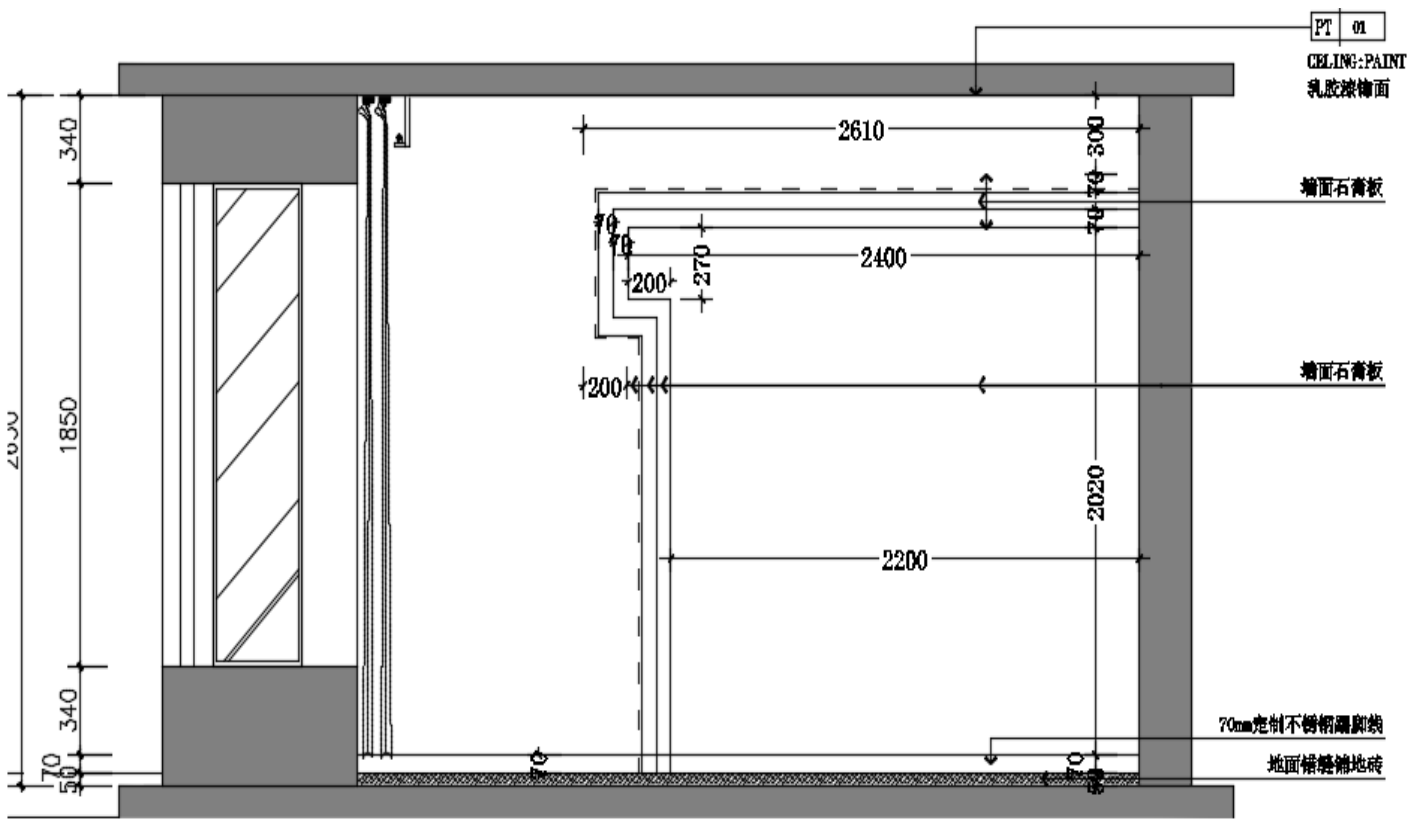

一、地面节点细节收口

金属条收边条大样图

1:1

木地板与墙面金属条

收口剖面图

1:1

地面与墙角收口
金属条收口剖面图

1:1

玻璃隔断地面固定
做法剖面图

1:1

石材与地板平面收口 (二)
剖面图

1:1

本例金属收边条应用
于平角收口的剖面图
1:1

地面灯带做法
剖面图

1:1

踏步灯带做法
剖面图
1:1

踏步灯带做法
剖面图
1:1

踏步灯带做法
剖面图
1:1

二、墙面节点细节收口

墙面金属扶手灯带
做法剖面图

1:1

墙面内凹式阳角灯带做法
剖面图

1:1

18

透光膜

T4灯管

20*20不锈钢收口条

墙砖金属条收口
剖面图

1:1

不同规格U形金属
收口条大样图

1:1

U形金属条收口
剖面图