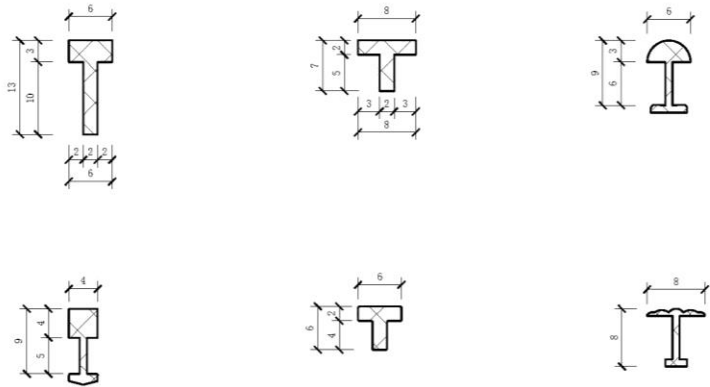

一、地面节点细节收口

金属条收边条大样图

1:1

木地板与墙面金属条

收口剖面图

1:1

地面与墙角收口
金属条收口剖面图

1:1

踏步灯带做法
剖面图
1:1

踏步灯带做法
剖面图
1:1

二、墙面节点细节收口

墙面金属扶手灯带
做法剖面图

1:1

墙面内凹式阳角灯带做法
剖面图

1:1

18

透光膜

T4灯管

20*20不锈钢收口条

墙砖金属条收口
剖面图

1:1

不同规格U形金属
收口条大样图

1:1

U形金属条收口
剖面图

1:1

金属条收边条大样图
1:1

T形金属条收口
剖面图
1:1

内凹式踢脚线灯光
做法剖面图

1:1

凹面踢脚线内凹灯光
做法剖面图

1:1

类型B直向踢脚线灯光做法
剖面图
1:1