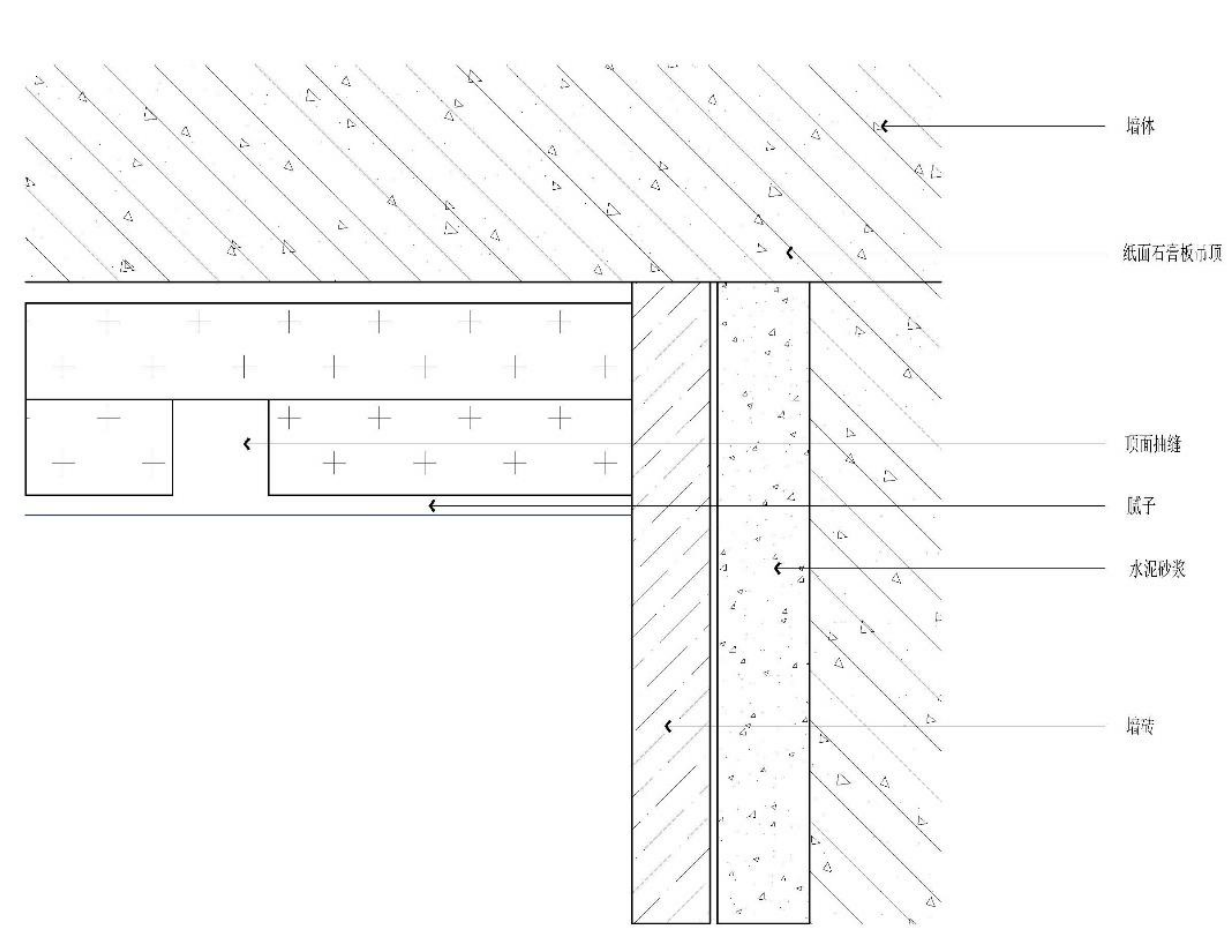

一、地面节点细节收口

金属条收边条大样图

1:1

木地板与墙面金属条

收口剖面图

1:1

地面与墙角收口
金属条收口剖面图

1:1

1:1

金属条收边条大样图
1:1

T形金属条收口
剖面图
1:1

内凹式踢脚线灯光
做法剖面图

1:1

凹面踢脚线内凹灯光
做法剖面图

1:1

类型B直向踢脚线灯光做法
剖面图
1:1

成品金属件大样图
1:1

墙砖内凹金属条做法
剖面图
1:1

金属收边条大样图
1:1

墙砖与墙漆平面收口
剖面图
1:1

马赛克平窗金属条
收口剖面图

1:1

三、顶面节点细节收口

15

15

50
25
300

200

50

四、灯光节点照明