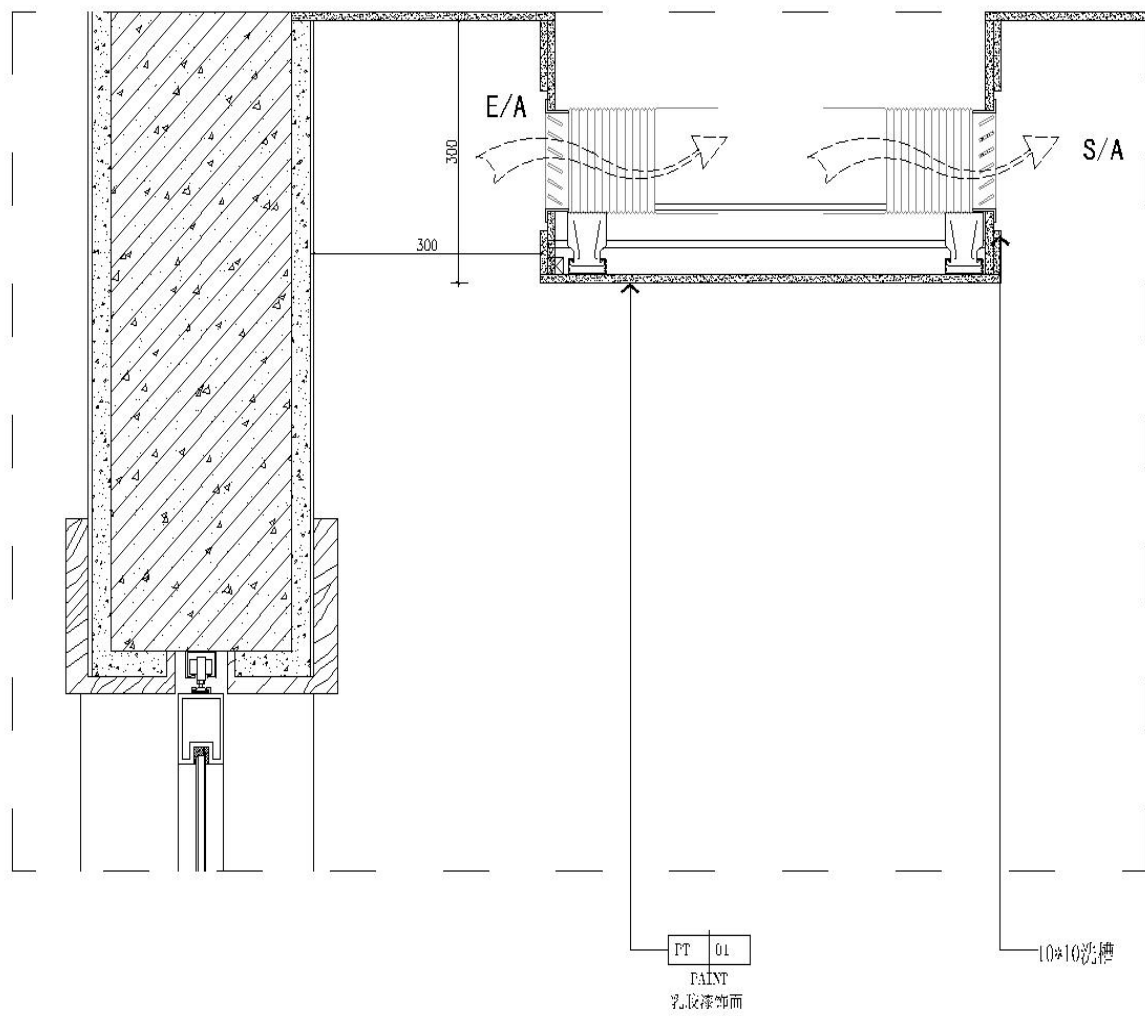

一、地面节点细节收口

金属条收边条大样图

1:1

木地板与墙面金属条

收口剖面图

1:1

地面与墙角收口
金属条收口剖面图

1:1

1:1

金属条收边条大样图
1:1

T形金属条收口
剖面图
1:1

内凹式踢脚线灯光
做法剖面图

1:1

凹面踢脚线内凹灯光
做法剖面图

1:1

类型B直向踢脚线灯光做法
剖面图
1:1

成品金属件大样图
1:1

墙砖内凹金属条做法
剖面图
1:1

金属收边条大样图
1:1

墙砖与墙漆平面收口
剖面图
1:1

马赛克平窗金属条
收口剖面图

1:1

三、顶面节点细节收口

15

15

50
25
300

200

50

四、灯光节点照明