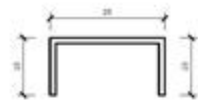

一、地面节点细节收口

金属条收边条大样图

1:1

木地板与墙面金属条

收口剖面图

1:1

地面与墙角收口
金属条收口剖面图

1:1

踏步灯带做法
剖面图
1:1

踏步灯带做法
剖面图
1:1

二、墙面节点细节收口

墙面金属扶手灯带
做法剖面图

1:1

墙面内凹式阳角灯带做法
剖面图

1:1

18

透光膜

T4灯管

20*20不锈钢收口条

墙砖金属条收口
剖面图

1:1

不同规格U形金属
收口条大样图

1:1

U形金属条收口
剖面图

1:1

金属条收边条大样图
1:1

T形金属条收口
剖面图
1:1

内凹式踢脚线灯光
做法剖面图

1:1

凹面踢脚线内凹灯光
做法剖面图

1:1

类型B直向踢脚线灯光做法
剖面图
1:1