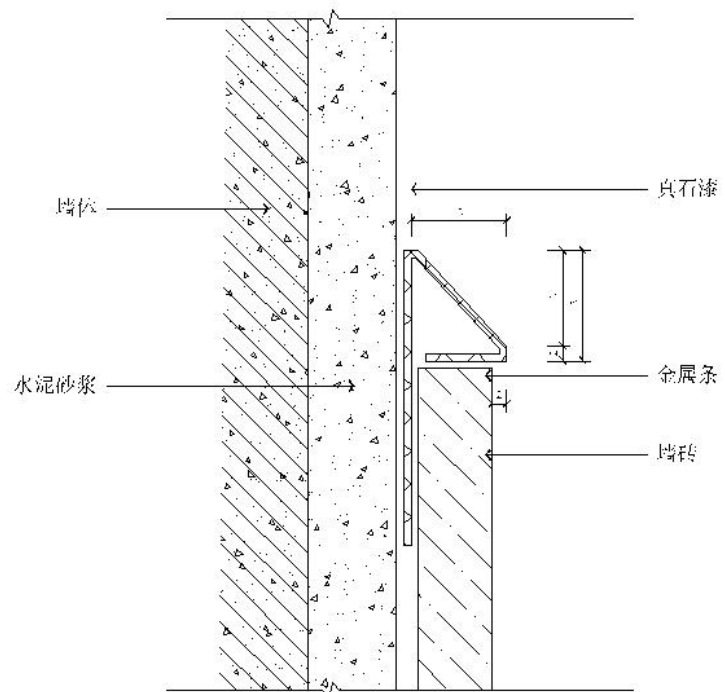

1:1

金属条收边条大样图
1:1

T形金属条收口
剖面图
1:1

内凹式踢脚线灯光
做法剖面图

1:1

凹面踢脚线内凹灯光
做法剖面图

1:1

类型B直向踢脚线灯光做法
剖面图
1:1

成品金属件大样图
1:1

墙砖内凹金属条做法
剖面图
1:1

金属收边条大样图
1:1

墙砖与墙漆平面收口
剖面图
1:1

马赛克平窗金属条
收口剖面图

1:1

三、顶面节点细节收口

15

15

50
25
300

200

50

四、灯光节点照明