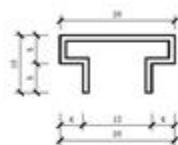

一、地面节点细节收口

金属条收边条大样图

1:1

木地板与墙面金属条

收口剖面图

1:1

地面与墙角收口
金属条收口剖面图

1:1

踏步灯带做法
剖面图
1:1

踏步灯带做法
剖面图
1:1

二、墙面节点细节收口

墙面金属扶手灯带
做法剖面图

1:1

墙面内凹式阳角灯带做法
剖面图

1:1

18

透光膜

T4灯管

20*20不锈钢收口条

墙砖金属条收口
剖面图

1:1

不同规格U形金属
收口条大样图

1:1

U形金属条收口
剖面图

1:1

金属条收边条大样图
1:1

T形金属条收口
剖面图
1:1

内凹式踢脚线灯光
做法剖面图

1:1

凹面踢脚线内凹灯光
做法剖面图

1:1

类型B直向踢脚线灯光做法
剖面图
1:1