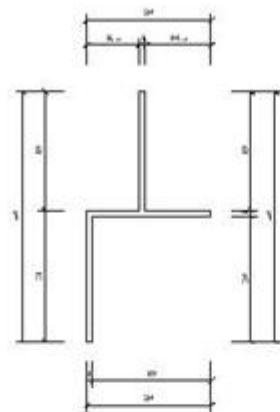

一、地面节点细节收口

金属条收边条大样图

1:1

木地板与墙面金属条

收口剖面图

1:1

地面与墙角收口
金属条收口剖面图

1:1

玻璃隔断地面固定
做法剖面图

1:1

石材与地板平面收口 (二)
剖面图

1:1

本例金属收边条应用
于平角收口的剖面图
1:1

地面灯带做法
剖面图

1:1

踏步灯带做法
剖面图
1:1

透光膜

T4灯管

20*20不锈钢收口条

墙砖金属条收口
剖面图

1:1

不同规格U形金属
收口条大样图

1:1

U形金属条收口
剖面图

1:1

金属条收边条大样图
1:1

T形金属条收口
剖面图
1:1

内凹式踢脚线灯光
做法剖面图

1:1

凹面踢脚线内凹灯光
做法剖面图

1:1

类型B直向踢脚线灯光做法
剖面图
1:1