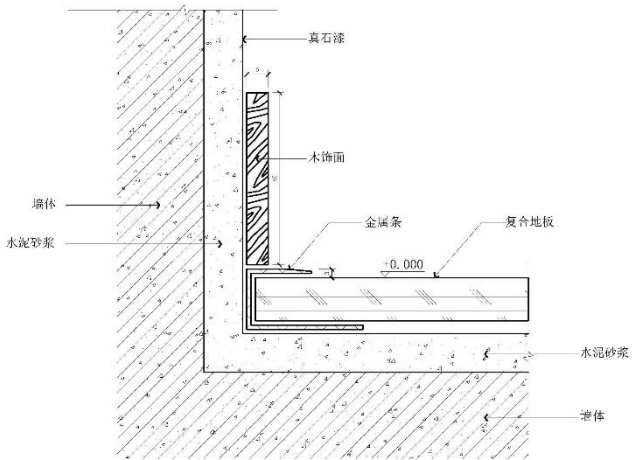

一、地面节点细节收口

金属条收边条大样图

1:1

木地板与墙面金属条

收口剖面图

1:1

地面与墙角收口
金属条收口剖面图

1:1

玻璃隔断地面固定
做法剖面图

1:1

石材与地板平面收口 (二)
剖面图

1:1

本例金属收边条应用
于平角收口的剖面图
1:1

地面灯带做法
剖面图

1:1

踏步灯带做法
剖面图
1:1