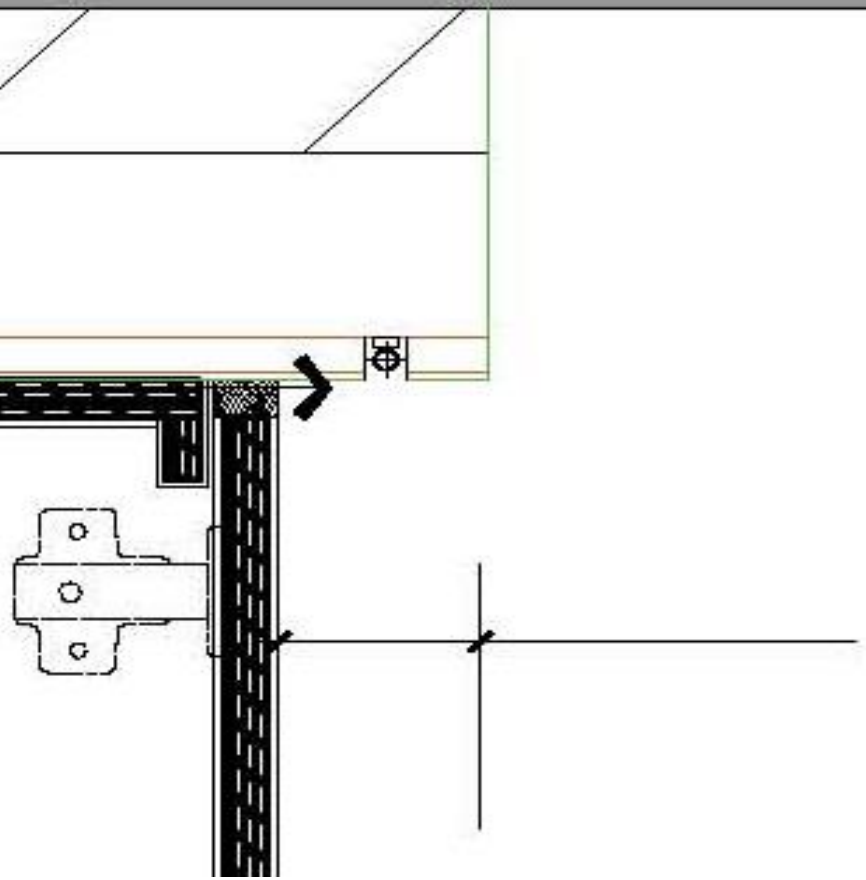

一、地面节点细节收口

金属条收边条大样图

1:1

木地板与墙面金属条

收口剖面图

1:1

地面与墙角收口
金属条收口剖面图

1:1

1:1

金属条收边条大样图
1:1

T形金属条收口
剖面图
1:1

内凹式踢脚线灯光
做法剖面图

1:1

凹面踢脚线内凹灯光
做法剖面图

1:1

类型B直向踢脚线灯光做法
剖面图
1:1

成品金属件大样图
1:1

墙砖内凹金属条做法
剖面图
1:1

金属收边条大样图
1:1

墙砖与墙漆平面收口
剖面图
1:1

马赛克平窗金属条
收口剖面图

1:1

三、顶面节点细节收口

15

15

50
25
300

200

50

四、灯光节点照明