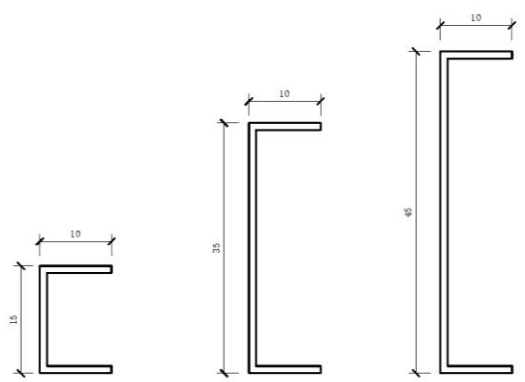

一、地面节点细节收口

金属条收边条大样图

1:1

木地板与墙面金属条

收口剖面图

1:1

地面与墙角收口
金属条收口剖面图

1:1

透光膜

T4灯管

20*20不锈钢收口条

墙砖金属条收口
剖面图

1:1

不同规格U形金属
收口条大样图

1:1

U形金属条收口
剖面图

1:1

金属条收边条大样图
1:1

T形金属条收口
剖面图
1:1

内凹式踢脚线灯光
做法剖面图

1:1

凹面踢脚线内凹灯光
做法剖面图

1:1

类型B直向踢脚线灯光做法
剖面图
1:1

成品金属件大样图
1:1

墙砖内凹金属条做法
剖面图
1:1

金属收边条大样图
1:1

墙砖与墙漆平面收口
剖面图
1:1

马赛克平窗金属条
收口剖面图

1:1

三、顶面节点细节收口

15