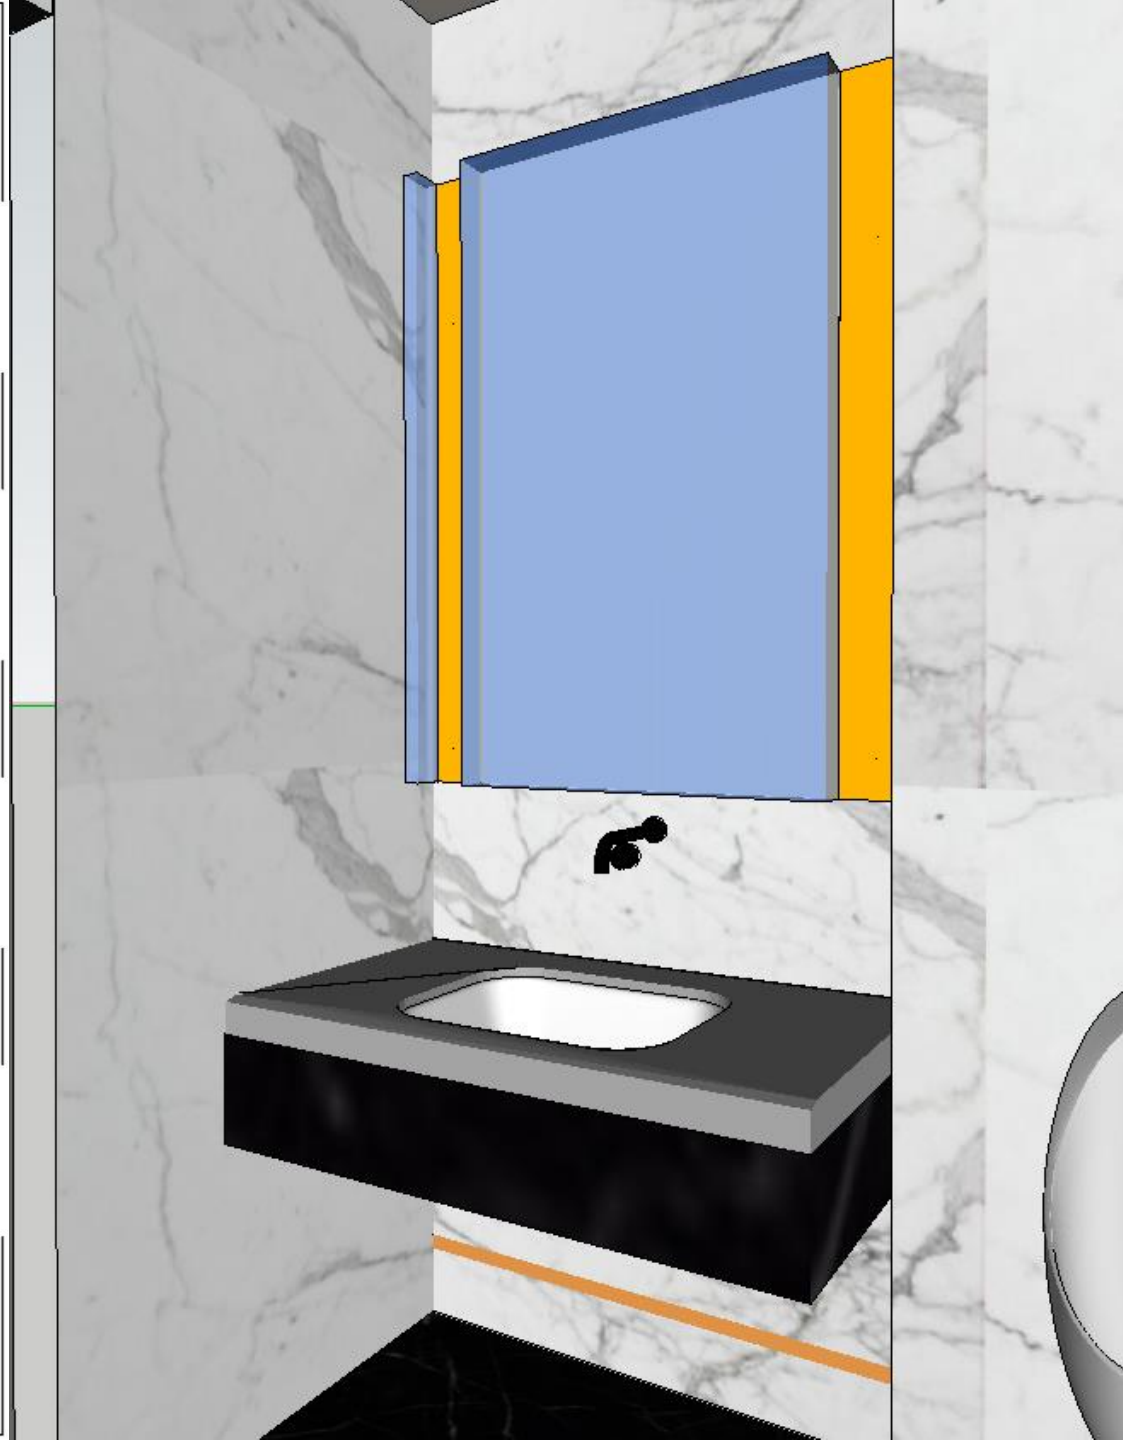

1:1

金属条收边条大样图
1:1

T形金属条收口
剖面图
1:1

内凹式踢脚线灯光
做法剖面图

1:1

凹面踢脚线内凹灯光
做法剖面图

1:1

类型B直向踢脚线灯光做法
剖面图
1:1

成品金属件大样图
1:1

墙砖内凹金属条做法
剖面图
1:1

金属收边条大样图
1:1

墙砖与墙漆平面收口
剖面图
1:1

马赛克平窗金属条
收口剖面图

1:1

三、顶面节点细节收口

15