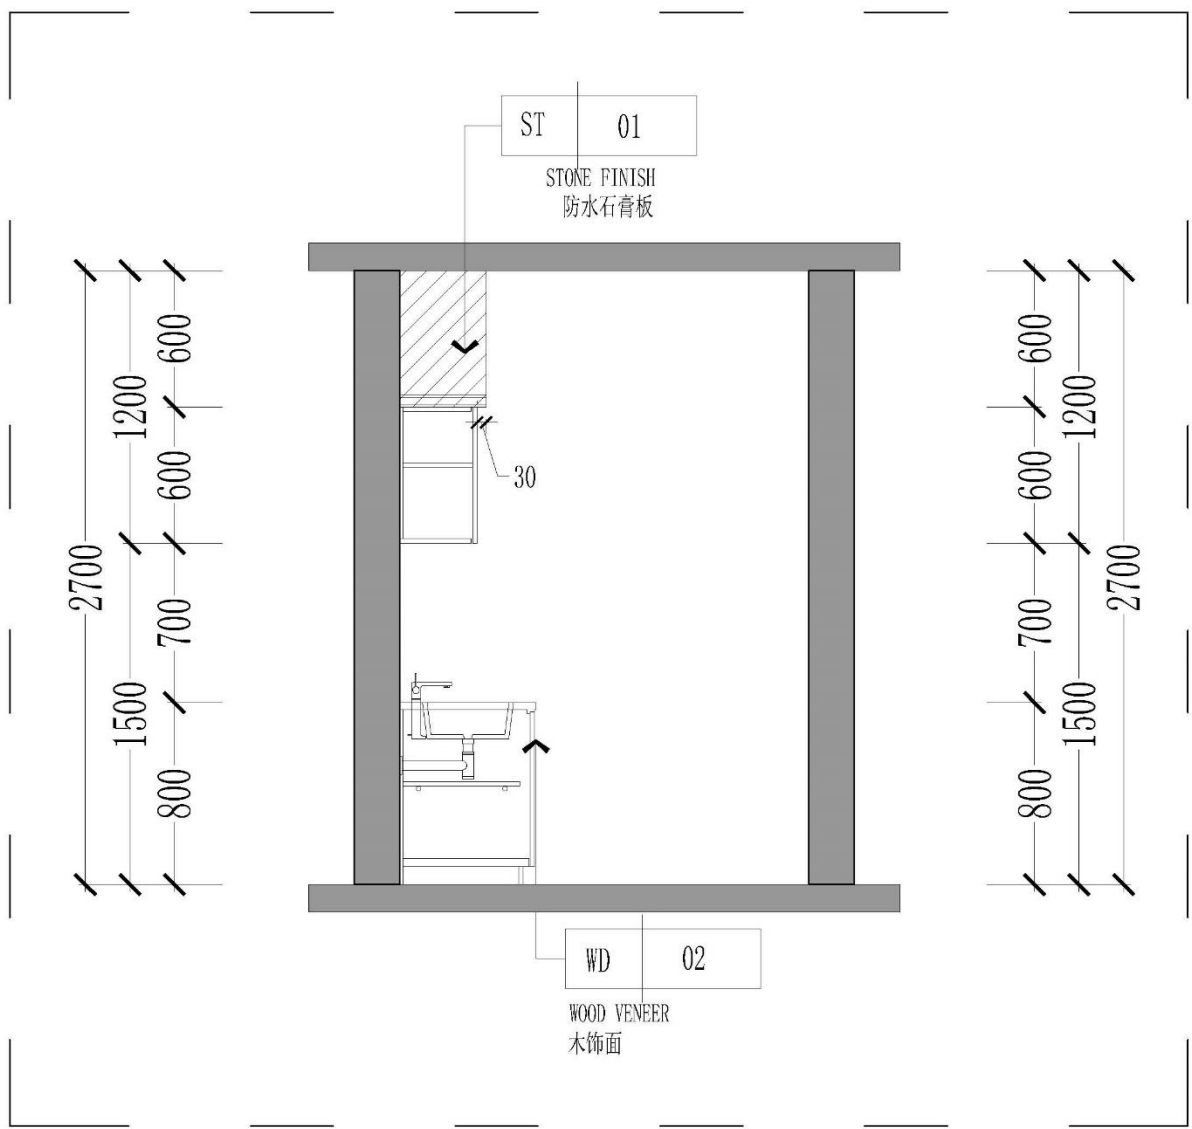

透光膜

T4灯管

20*20不锈钢收口条

墙砖金属条收口
剖面图

1:1

不同规格U形金属
收口条大样图

1:1

U形金属条收口
剖面图

1:1

金属条收边条大样图
1:1

T形金属条收口
剖面图
1:1

内凹式踢脚线灯光
做法剖面图

1:1

凹面踢脚线内凹灯光
做法剖面图

1:1

类型B直向踢脚线灯光做法
剖面图
1:1

成品金属件大样图
1:1

墙砖内凹金属条做法
剖面图
1:1

金属收边条大样图
1:1

墙砖与墙漆平面收口
剖面图
1:1

马赛克平窗金属条
收口剖面图

1:1

三、顶面节点细节收口

15

15

50
25
300

200

50

四、灯光节点照明