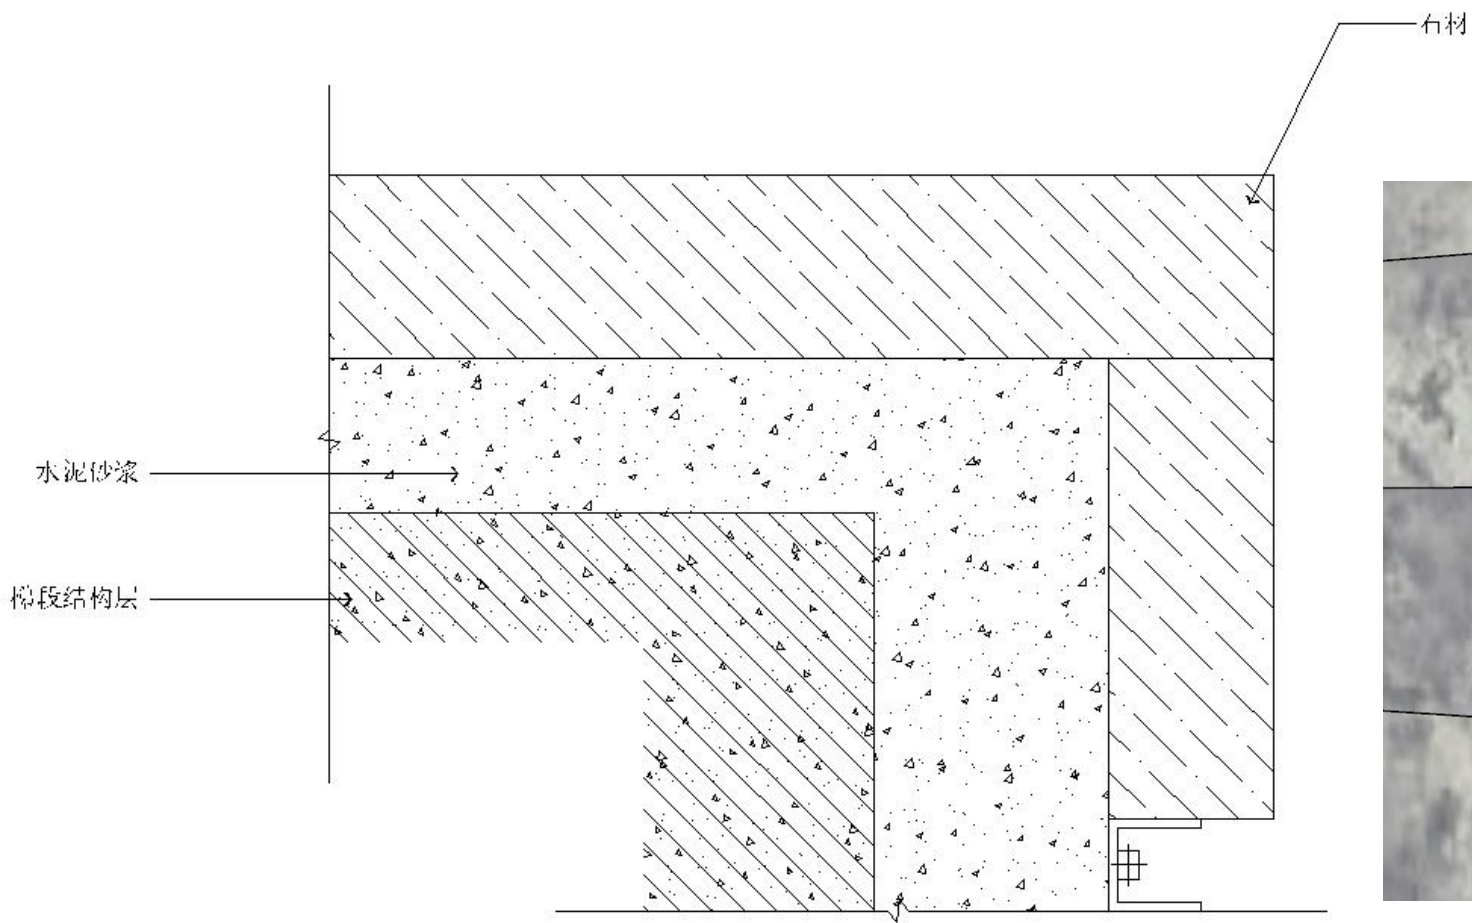

一、地面节点细节收口

金属条收边条大样图

1:1

木地板与墙面金属条

收口剖面图

1:1

地面与墙角收口
金属条收口剖面图

1:1

玻璃隔断地面固定
做法剖面图

1:1

石材与地板平面收口 (二)
剖面图

1:1

本例金属收边条应用
于平角收口的剖面图
1:1

地面灯带做法
剖面图

1:1

踏步灯带做法
剖面图
1:1

踏步灯带做法
剖面图
1:1

踏步灯带做法
剖面图
1:1

二、墙面节点细节收口

墙面金属扶手灯带
做法剖面图

1:1

墙面内凹式阳角灯带做法
剖面图

1:1

18