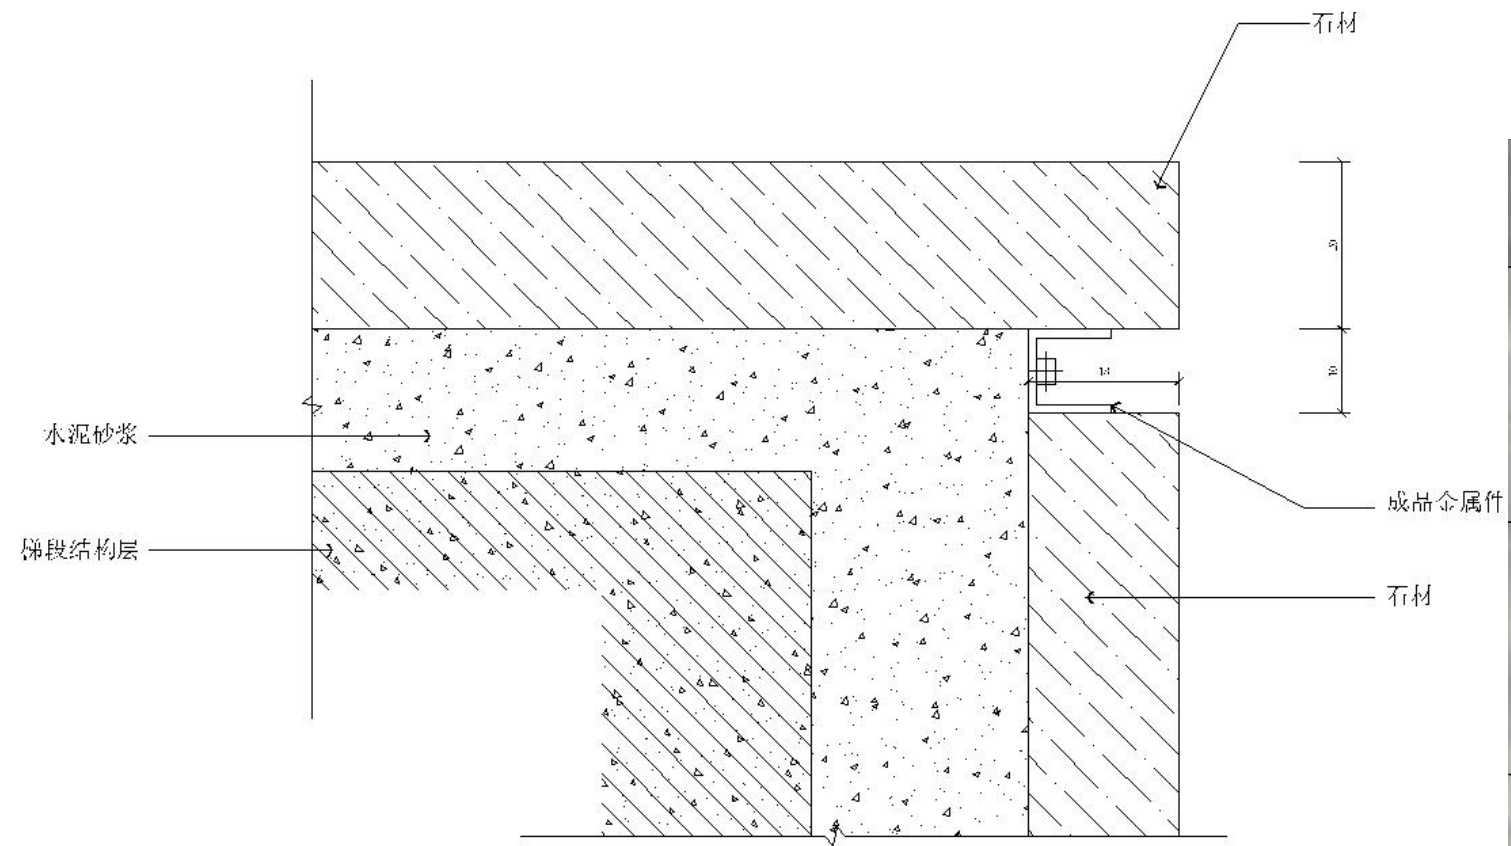

一、地面节点细节收口

金属条收边条大样图

1:1

木地板与墙面金属条

收口剖面图

1:1

地面与墙角收口
金属条收口剖面图

1:1

玻璃隔断地面固定
做法剖面图

1:1

石材与地板平面收口 (二)
剖面图

1:1

本例金属收边条应用
于平角收口的剖面图
1:1

地面灯带做法
剖面图

1:1

踏步灯带做法
剖面图
1:1

踏步灯带做法
剖面图
1:1

踏步灯带做法
剖面图
1:1

二、墙面节点细节收口

墙面金属扶手灯带
做法剖面图

1:1

墙面内凹式阳角灯带做法
剖面图

1:1

18