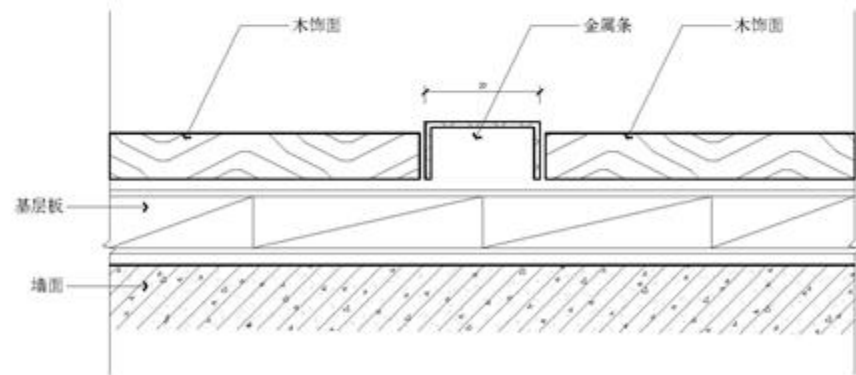

踏步灯带做法
剖面图
1:1

踏步灯带做法
剖面图
1:1

二、墙面节点细节收口

墙面金属扶手灯带
做法剖面图

1:1

墙面内凹式阳角灯带做法
剖面图

1:1

18

透光膜

T4灯管

20*20不锈钢收口条

墙砖金属条收口
剖面图

1:1

不同规格U形金属
收口条大样图

1:1

U形金属条收口
剖面图

1:1

金属条收边条大样图
1:1

T形金属条收口
剖面图
1:1

内凹式踢脚线灯光
做法剖面图

1:1

凹面踢脚线内凹灯光
做法剖面图

1:1

类型B直向踢脚线灯光做法
剖面图
1:1