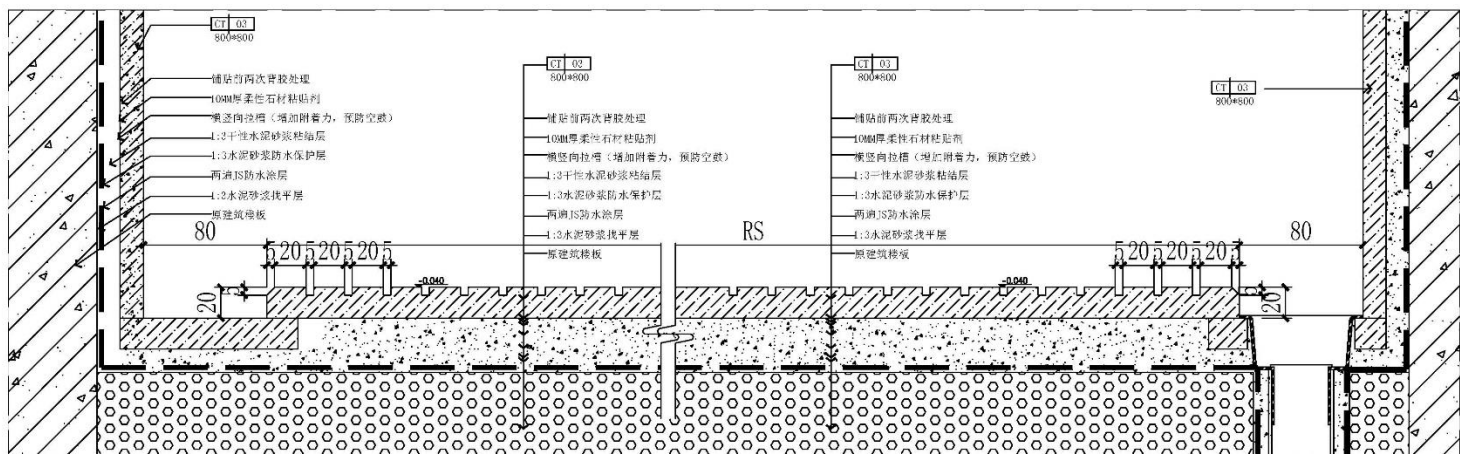

一、地面节点细节收口

金属条收边条大样图

1:1

木地板与墙面金属条

收口剖面图

1:1

地面与墙角收口
金属条收口剖面图

1:1

玻璃隔断地面固定
做法剖面图

1:1

石材与地板平面收口 (二)
剖面图

1:1

本例金属收边条应用
于平角收口的剖面图
1:1

地面灯带做法
剖面图

1:1

踏步灯带做法
剖面图
1:1