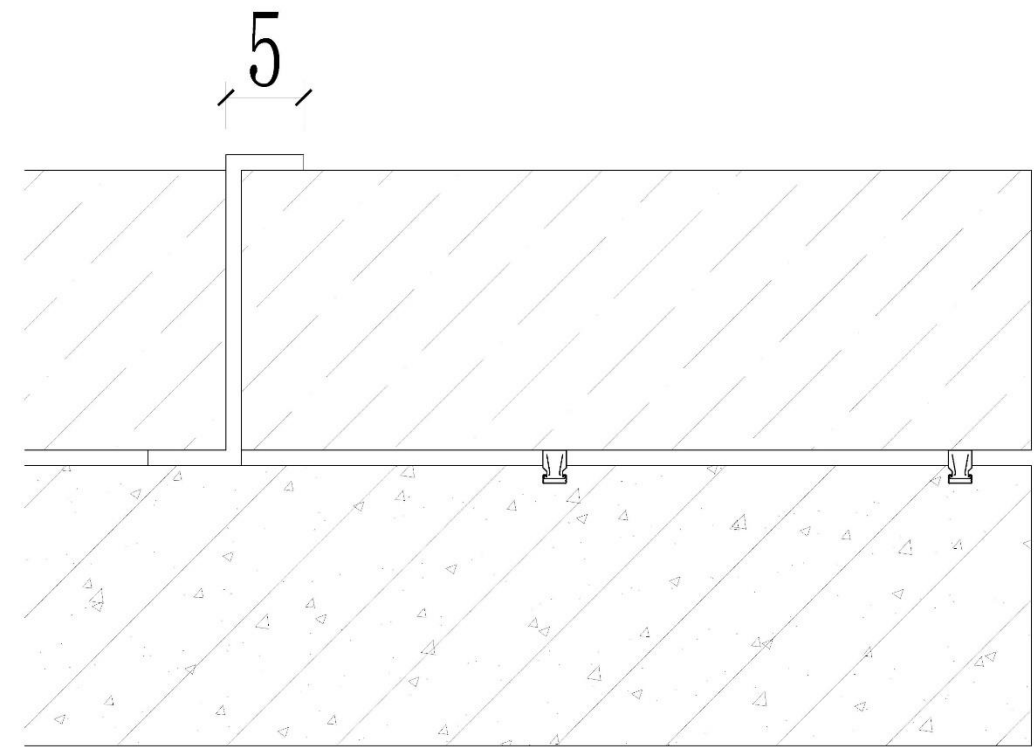

一、地面节点细节收口

金属条收边条大样图

1:1

木地板与墙面金属条

收口剖面图

1:1

地面与墙角收口
金属条收口剖面图

1:1

玻璃隔断地面固定
做法剖面图

1:1

石材与地板平面收口 (二)
剖面图

1:1

本例金属收边条应用
于平角收口的剖面图
1:1

地面灯带做法
剖面图

1:1

踏步灯带做法
剖面图
1:1

踏步灯带做法
剖面图
1:1

踏步灯带做法
剖面图
1:1

二、墙面节点细节收口

墙面金属扶手灯带
做法剖面图

1:1

墙面内凹式阳角灯带做法
剖面图

1:1

18

透光膜

T4灯管

20*20不锈钢收口条

墙砖金属条收口
剖面图

1:1

不同规格U形金属
收口条大样图

1:1

U形金属条收口
剖面图