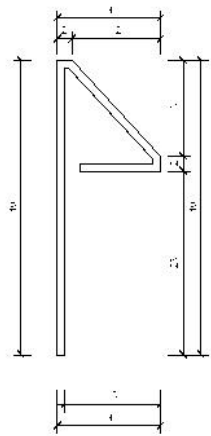

一、地面节点细节收口

金属条收边条大样图

1:1

木地板与墙面金属条

收口剖面图

1:1

地面与墙角收口
金属条收口剖面图

1:1

透光膜

T4灯管

20*20不锈钢收口条

墙砖金属条收口
剖面图

1:1

不同规格U形金属
收口条大样图

1:1

U形金属条收口
剖面图

1:1

金属条收边条大样图
1:1

T形金属条收口
剖面图
1:1

内凹式踢脚线灯光
做法剖面图

1:1

凹面踢脚线内凹灯光
做法剖面图

1:1

类型B直向踢脚线灯光做法
剖面图
1:1

成品金属件大样图
1:1

墙砖内凹金属条做法
剖面图
1:1

金属收边条大样图
1:1

墙砖与墙漆平面收口
剖面图
1:1

马赛克平窗金属条
收口剖面图

1:1

三、顶面节点细节收口

15