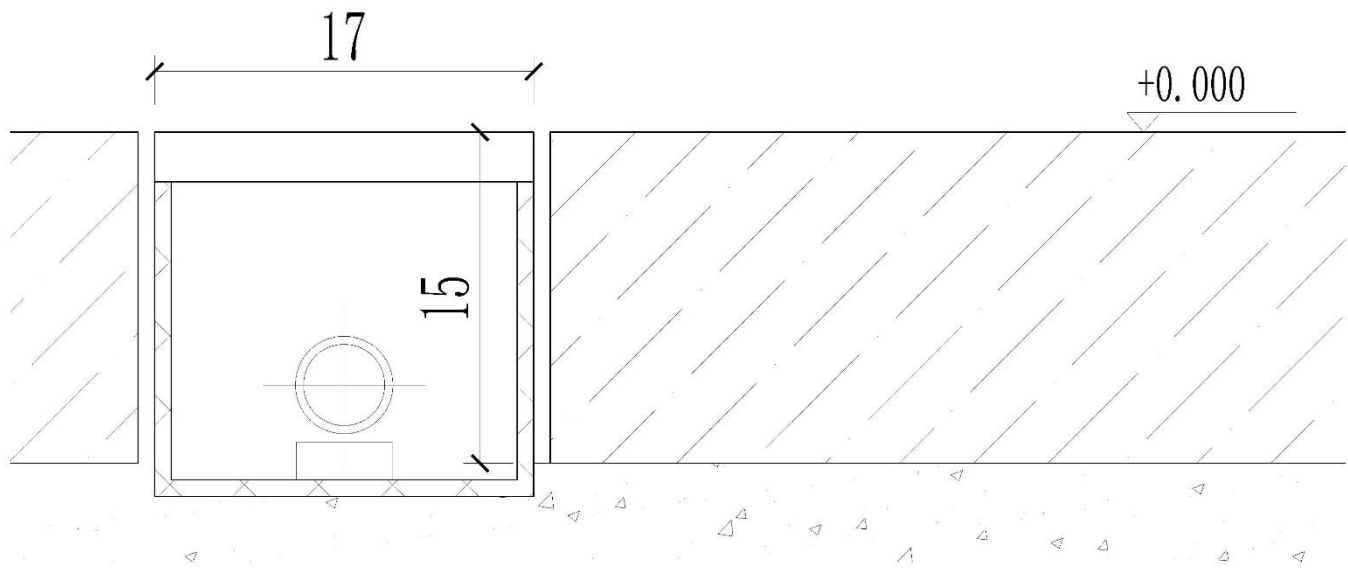

一、地面节点细节收口

金属条收边条大样图

1:1

木地板与墙面金属条

收口剖面图

1:1

地面与墙角收口
金属条收口剖面图

1:1

玻璃隔断地面固定
做法剖面图

1:1

石材与地板平面收口 (二)
剖面图

1:1

本例金属收边条应用
于平角收口的剖面图
1:1

地面灯带做法
剖面图

1:1

踏步灯带做法
剖面图
1:1