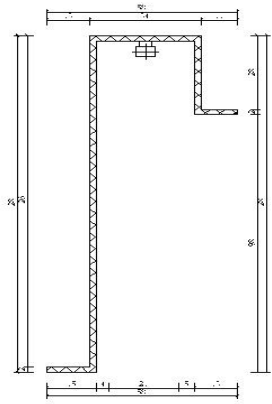

一、地面节点细节收口

金属条收边条大样图

1:1

木地板与墙面金属条

收口剖面图

1:1

地面与墙角收口
金属条收口剖面图

1:1

透光膜

T4灯管

20*20不锈钢收口条

墙砖金属条收口
剖面图

1:1

不同规格U形金属
收口条大样图

1:1

U形金属条收口
剖面图

1:1

金属条收边条大样图
1:1

T形金属条收口
剖面图
1:1

内凹式踢脚线灯光
做法剖面图

1:1

凹面踢脚线内凹灯光
做法剖面图

1:1

类型B直向踢脚线灯光做法
剖面图
1:1

成品金属件大样图
1:1

墙砖内凹金属条做法
剖面图
1:1

金属收边条大样图
1:1

墙砖与墙漆平面收口
剖面图
1:1

马赛克平窗金属条
收口剖面图

1:1

三、顶面节点细节收口

15