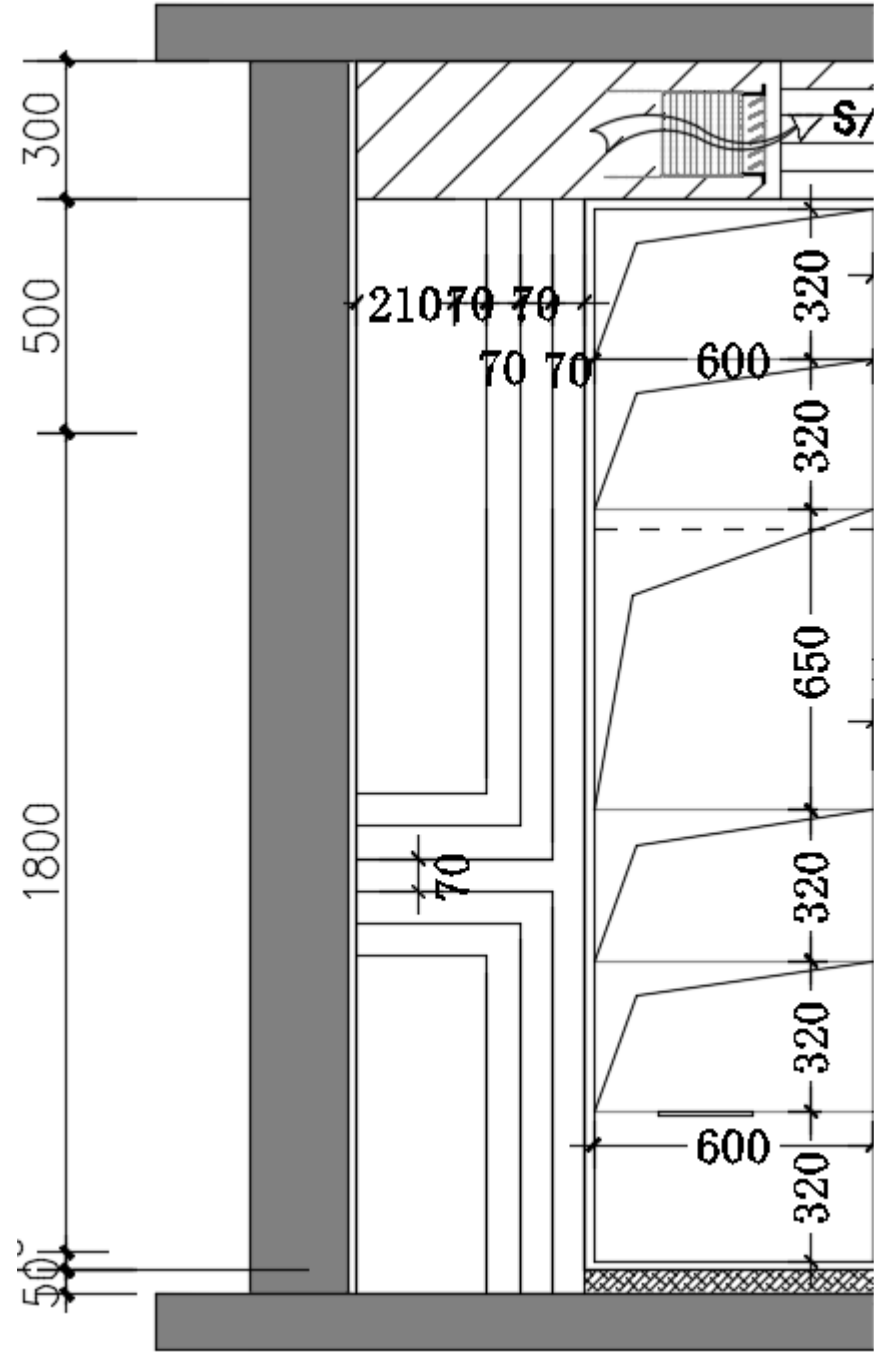

一、地面节点细节收口

金属条收边条大样图

1:1

木地板与墙面金属条

收口剖面图

1:1

地面与墙角收口
金属条收口剖面图

1:1

玻璃隔断地面固定
做法剖面图

1:1

石材与地板平面收口 (二)
剖面图

1:1

本例金属收边条应用
于平角收口的剖面图
1:1

地面灯带做法
剖面图

1:1

踏步灯带做法
剖面图
1:1

踏步灯带做法
剖面图
1:1

踏步灯带做法
剖面图
1:1

二、墙面节点细节收口

墙面金属扶手灯带
做法剖面图

1:1

墙面内凹式阳角灯带做法
剖面图

1:1

18

透光膜

T4灯管

20*20不锈钢收口条

墙砖金属条收口
剖面图

1:1

不同规格U形金属
收口条大样图

1:1

U形金属条收口
剖面图