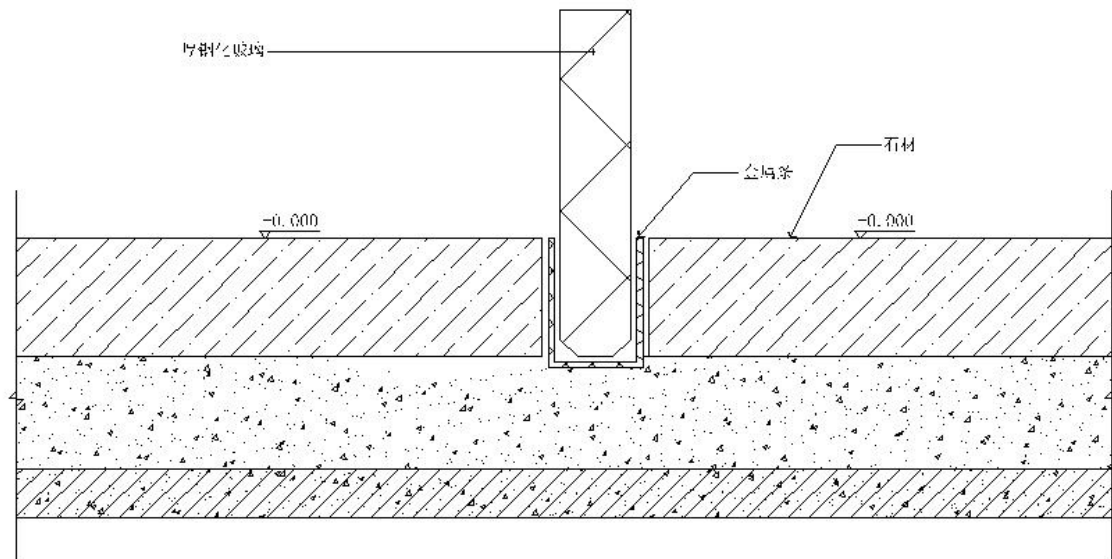

一、地面节点细节收口

金属条收边条大样图

1:1

木地板与墙面金属条

收口剖面图

1:1

地面与墙角收口
金属条收口剖面图

1:1

玻璃隔断地面固定
做法剖面图

1:1

石材与地板平面收口 (二)
剖面图

1:1

本例金属收边条应用
于平角收口的剖面图
1:1

地面灯带做法
剖面图

1:1

踏步灯带做法
剖面图
1:1