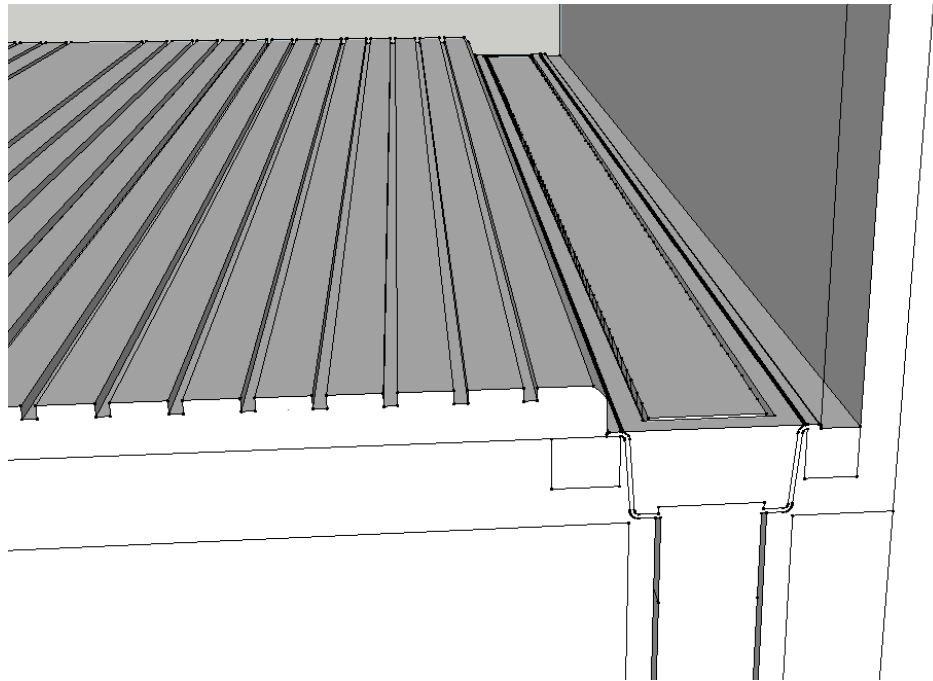

一、地面节点细节收口

金属条收边条大样图

1:1

木地板与墙面金属条

收口剖面图

1:1

地面与墙角收口
金属条收口剖面图

1:1

玻璃隔断地面固定
做法剖面图

1:1

石材与地板平面收口 (二)
剖面图

1:1

本例金属收边条应用
于平角收口的剖面图
1:1

地面灯带做法
剖面图

1:1

踏步灯带做法
剖面图
1:1

踏步灯带做法
剖面图
1:1

踏步灯带做法
剖面图
1:1

二、墙面节点细节收口

墙面金属扶手灯带
做法剖面图

1:1

墙面内凹式阳角灯带做法
剖面图

1:1

18