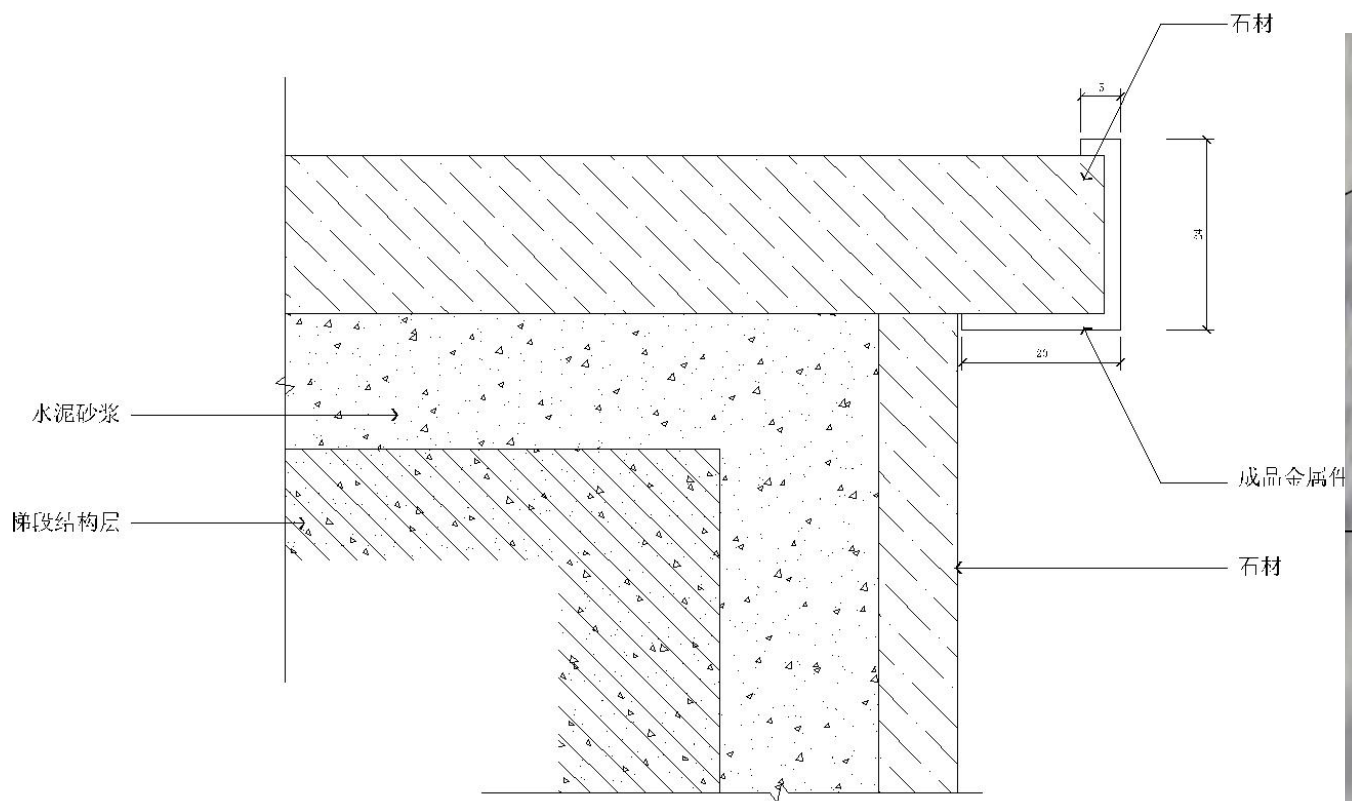

一、地面节点细节收口

金属条收边条大样图

1:1

木地板与墙面金属条

收口剖面图

1:1

地面与墙角收口
金属条收口剖面图

1:1

玻璃隔断地面固定
做法剖面图

1:1

石材与地板平面收口 (二)
剖面图

1:1

本例金属收边条应用
于平角收口的剖面图
1:1

地面灯带做法
剖面图

1:1

踏步灯带做法
剖面图
1:1

踏步灯带做法
剖面图
1:1

踏步灯带做法
剖面图
1:1

二、墙面节点细节收口

墙面金属扶手灯带
做法剖面图

1:1

墙面内凹式阳角灯带做法
剖面图

1:1

18