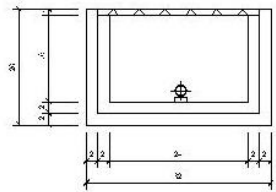

一、地面节点细节收口

金属条收边条大样图

1:1

木地板与墙面金属条

收口剖面图

1:1

地面与墙角收口
金属条收口剖面图

1:1

玻璃隔断地面固定
做法剖面图

1:1

石材与地板平面收口 (二)
剖面图

1:1

本例金属收边条应用
于平角收口的剖面图
1:1

地面灯带做法
剖面图

1:1

踏步灯带做法
剖面图
1:1

踏步灯带做法
剖面图
1:1

踏步灯带做法
剖面图
1:1

二、墙面节点细节收口

墙面金属扶手灯带
做法剖面图

1:1

墙面内凹式阳角灯带做法
剖面图

1:1

18