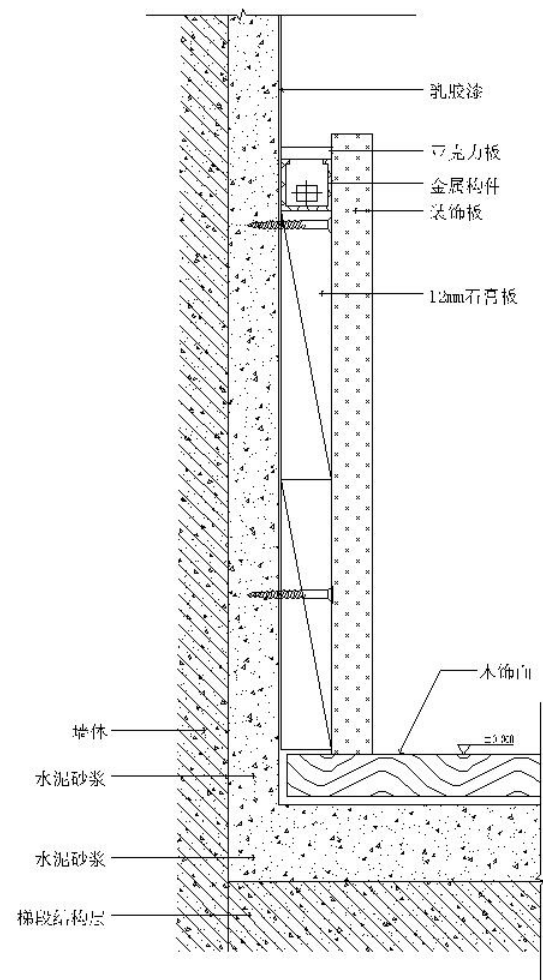

透光膜

T4灯管

20*20不锈钢收口条

墙砖金属条收口
剖面图

1:1

不同规格U形金属
收口条大样图

1:1

U形金属条收口
剖面图

1:1

金属条收边条大样图
1:1

T形金属条收口
剖面图
1:1

内凹式踢脚线灯光
做法剖面图

1:1

凹面踢脚线内凹灯光
做法剖面图

1:1

类型B直向踢脚线灯光做法
剖面图
1:1

成品金属件大样图
1:1

墙砖内凹金属条做法
剖面图
1:1

金属收边条大样图
1:1

墙砖与墙漆平面收口
剖面图
1:1

马赛克平窗金属条
收口剖面图

1:1

三、顶面节点细节收口

15