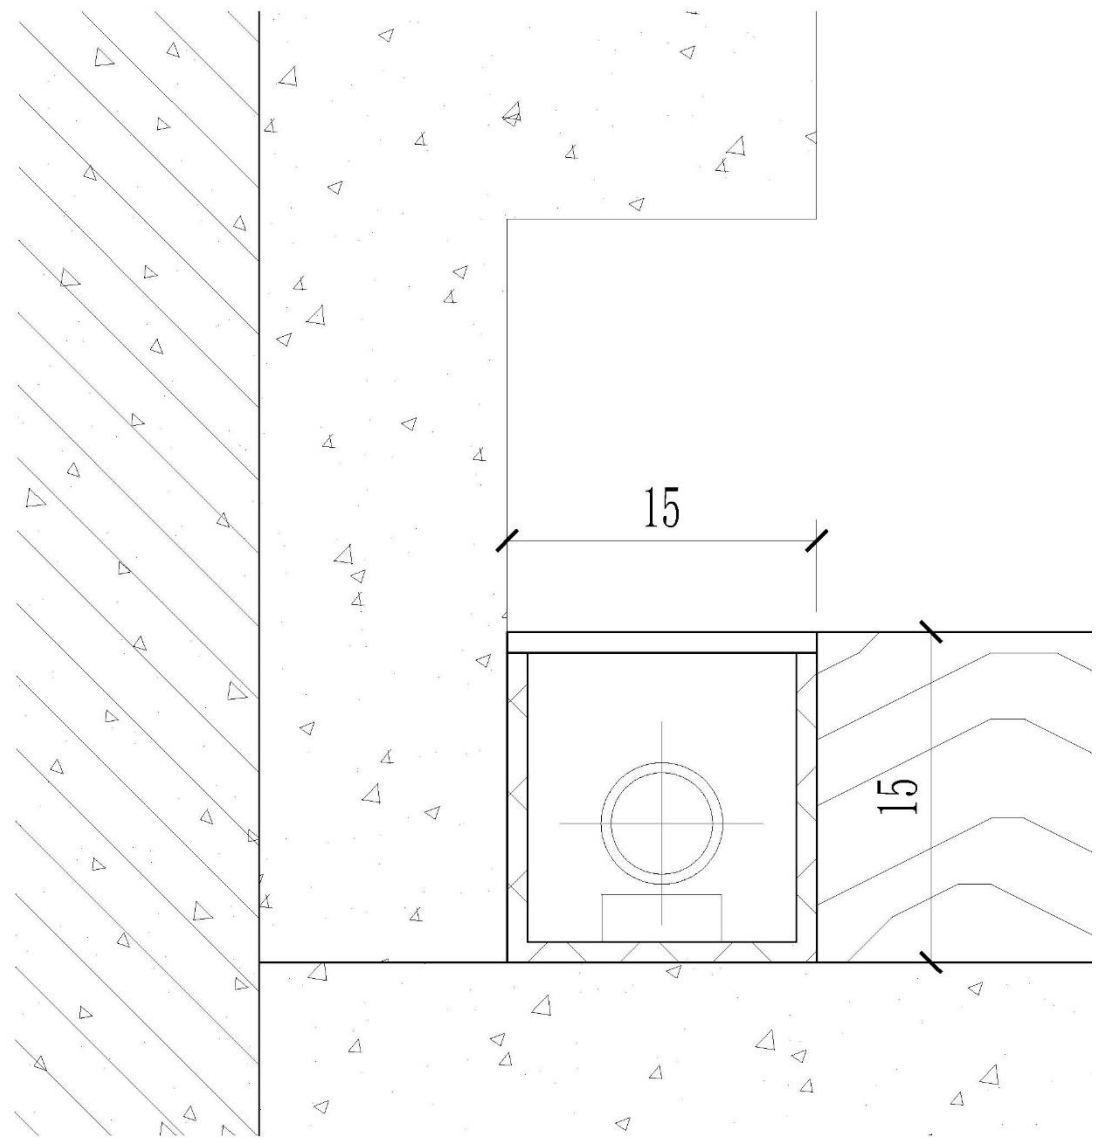

一、地面节点细节收口

金属条收边条大样图

1:1

木地板与墙面金属条

收口剖面图

1:1

地面与墙角收口
金属条收口剖面图

1:1

玻璃隔断地面固定
做法剖面图

1:1

石材与地板平面收口 (二)
剖面图

1:1

本例金属收边条应用
于平角收口的剖面图
1:1

地面灯带做法
剖面图

1:1

踏步灯带做法
剖面图
1:1

踏步灯带做法
剖面图
1:1

踏步灯带做法
剖面图
1:1

二、墙面节点细节收口

墙面金属扶手灯带
做法剖面图

1:1

墙面内凹式阳角灯带做法
剖面图

1:1

18

透光膜

T4灯管

20*20不锈钢收口条

墙砖金属条收口
剖面图

1:1

不同规格U形金属
收口条大样图

1:1

U形金属条收口
剖面图