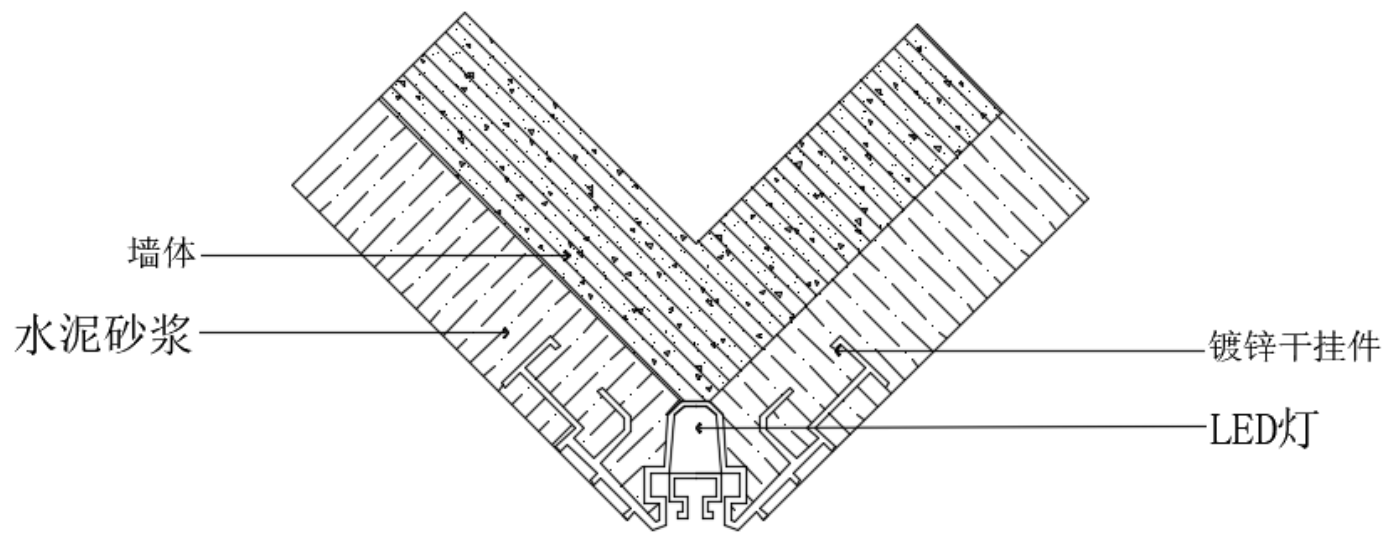

一、地面节点细节收口

金属条收边条大样图

1:1

木地板与墙面金属条

收口剖面图

1:1

地面与墙角收口
金属条收口剖面图

1:1

玻璃隔断地面固定
做法剖面图

1:1

石材与地板平面收口 (二)
剖面图

1:1

本例金属收边条应用
于平角收口的剖面图
1:1

地面灯带做法
剖面图

1:1

踏步灯带做法
剖面图
1:1

踏步灯带做法
剖面图
1:1

踏步灯带做法
剖面图
1:1

二、墙面节点细节收口

墙面金属扶手灯带
做法剖面图

1:1

墙面内凹式阳角灯带做法
剖面图

1:1

18